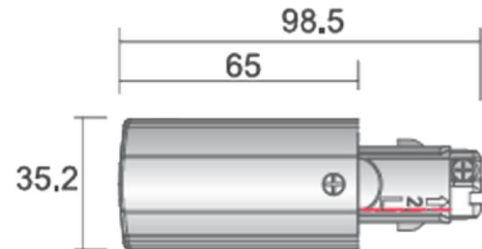

Produktdatenblatt

Artikelnummer: 2191011

Einspeisung links für 3-Phasen Schienen | weiß | Pro-0431-L by Tiroled

TiROLED[®]
LED Leuchten für Industrie, Gewerbe & Kommunen

TiROLED[®]
LED Leuchten für Industrie, Gewerbe & Kommunen

TiROLED[®]
LED Leuchten für Industrie, Gewerbe & Kommunen

Die rote Linie zeigt die Polarität (Neutralleiter) an

Produktbeschreibung

linke Einspeisung für 3-Phasen Stromschienen. Vor der Installation auf die Polarität achten.

Die Installationsanleitung ist online abrufbar auf der Produktseite unter "Downloads"

Lieferumfang:

:: 1 x Einspeisung für links

Technische Daten

Mod.:	PRO-0431L
CE	ja
RoHS	ja
Farbe	weiß
Material	Polycarbonat
Abmessung (L x B x H)	98,5 x 35,2 x 32 mm
Produktgewicht	63 g