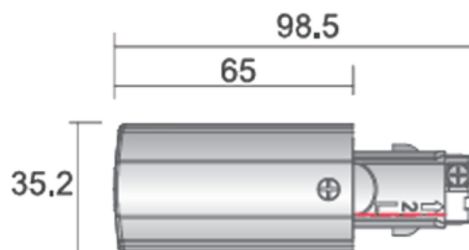

Produktdatenblatt

Artikelnummer: 2191011

Einspeisung links für 3-Phasen Schienen | weiß | Pro-0431-L by Tiroled

TiROLED®

LED Leuchten für Industrie, Gewerbe & Kommunen

TiROLED®
LED Leuchten für Industrie, Gewerbe & Kommunen

TiROLED®
LED Leuchten für Industrie, Gewerbe & Kommunen

Die rote Linie zeigt die Polarität (Neutralleiter) an

Produktbeschreibung

linke Einspeisung für 3-Phasen Stromschienen. Vor der Installation auf die Polarität achten.

Die Installationsanleitung ist online abrufbar auf der Produktseite unter "Downloads"

Lieferumfang:

:: 1 x Einspeisung für links

Technische Daten

Mod.:	PRO-0431L
CE	ja
RoHS	ja
Farbe	weiß
Material	Polycarbonat
Abmessung (L x B x H)	98,5 x 35,2 x 32 mm
Produktgewicht	63 g