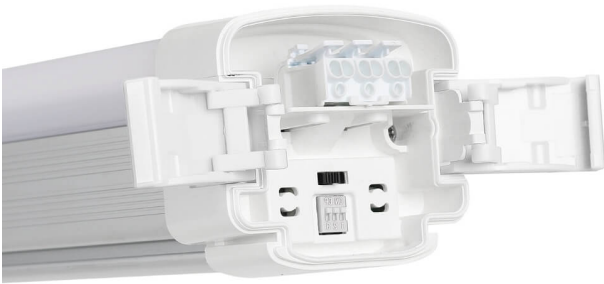

Weitere Bilder

TiROLED®
LED Leuchten für Industrie, Gewerbe & Kommunen