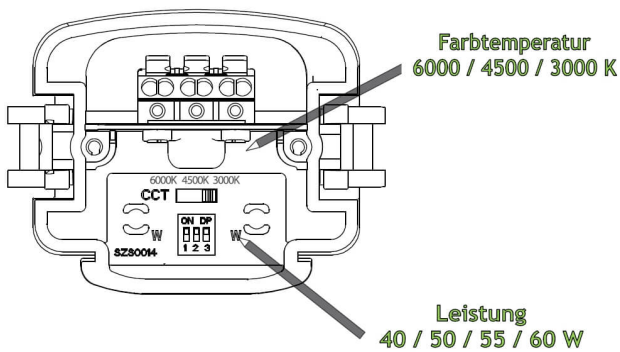

TiROLED®
LED Leuchten für Industrie, Gewerbe & Kommunen