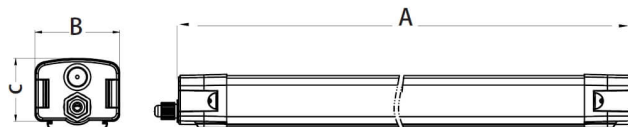

TiROLED®
LED Leuchten für Industrie, Gewerbe & Kommunen

TiROLED®
LED Leuchten für Industrie, Gewerbe & Kommunen

A	B	C
1500 mm	84 mm	63 mm

Produktbeschreibung

Mit dem TiROLED Lichtbandsystem "Switch" kann man die Leistung (40 / 50 / 55 / 60 Watt) und die Farbtemperatur (3000 / 4500 / 6000 Kelvin) individuell einstellen. Die Leuchten können entweder mit Seilen von Decken abhängt oder mit Clips direkt befestigt werden. Das Zubehör ist bereits im Lieferumfang enthalten.