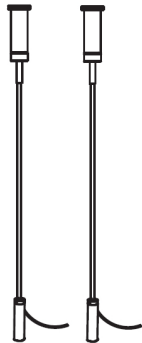

Produktdatenblatt

Artikelnummer: 315009

2-teilige Seilabhängung | max. 200 cm Länge | für LED Feuchtraumleuchte
| "Azana 2.0" by Tiroled

Produktbeschreibung

Die 2-teiligen Seilabhängungen für ammoniakbeständige LED-Feuchtraumleuchten "Azana 2.0" lassen sich bis 200 cm in der Längefrei einstellen.

passende Leuchte

:: LED-Feuchtraumleuchte "Azana 2.0"

Montage und Befestigung:

:: Die beiden Enden der Seile werden an die mitgelieferten Schellen der Leuchten angebracht. Eine detaillierte Installationsanleitung ist abrufbar auf der Produktseite im Webshop unter dem Reiter "Downloads"

Lieferumfang:

:: 2-teiliges Hängerset

Technische Daten

Serie	"Azana 2.0"
CE	ja
RoHS	ja
Montage	Seilabhängungen
Lieferumfang	siehe Produktbeschreibung oben
Garantie	5 Jahre
weitere Informationen	Installationsanleitung auf der Produktseite