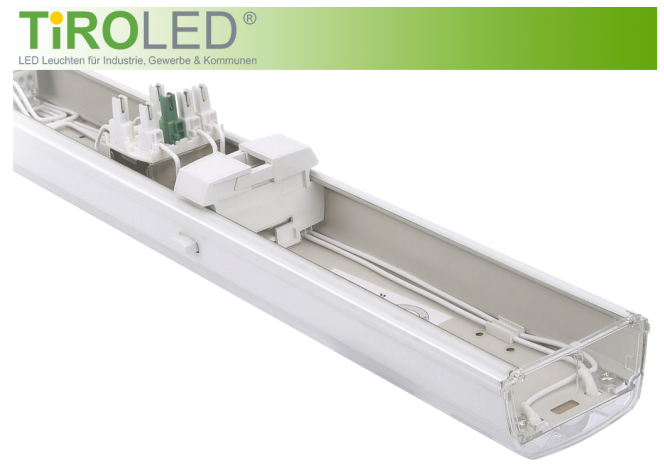

Produktdatenblatt

Artikelnummer: 34565011

150 cm LED Lichtbandleuchte (Trunk Light) | 50 Watt | tageslichtweiß - 6000 K | 8000 lm | IP20 | "Area" by Tiroled

Tageslicht-
weiß

Produktbeschreibung

Das TIROLED LED Lichtbandsystem "Area" wird an eine steckbare 5-adrige Tragschiene montiert. Es können bis zu 70 Leuchten mit 50 Watt aneinandergereiht werden.

Mit 160 Lumen / Watt gehört die "Area" Serie zu den effizientesten LED-Leuchten.

Durch die schnelle und leichte auszuführende Installation sind die Leuchten die optimale Alternative zu herkömmlichen Beleuchtungssystemen.

Die Leuchten können ohne Werkzeug einfach in die Tragschiene integriert werden.

Die Leuchten sind mit den Tragschienen perfekt abgestimmt. Abstände können beliebig definiert werden, sodass viele Situationen mit einer Installation abgedeckt werden können. "Area" Leuchten sind in 4000 und 6000 Kelvin verfügbar.

Lieferumfang:

:: LED Leuchte (Trunk Light)

Technische Daten

Leuchtentyp	LED Lichtband (Trunk Light)
Serie	LED Linear Lighting System "Area"
Mod.:	CSSL-1550-60-WD-05WH
Leistung	50 Watt
Lichtfarbe	tageslichtweiß (6000 Kelvin)
Abstrahlwinkel	90° (breitstrahlend)
Schutzart	IP20
Farbwiedergabewert CRI	> 80
CE	ja
RoHS	ja
dimmbar	nein
Quecksilberfrei	ja
Lichtstrom	8000 Lumen
Bemessungslichtausbeute	160 lm/W
Blendwert	UGR kleiner 22
Lebensdauer	50.000 Stunden
Betriebstemperatur	-30 - 40°C
Betriebsfrequenz	50...60 Hz
Netzspannung	200...240 Volt
Stromart	Wechselstrom (AC)
Abdeckung LED Chip	mattiertes Polycarbonat
Gehäuse	weiß lackiertes Aluminium
Farbe	weiß lackiert (RAL 9016)
Abmessung (L x B x H)	1500 x 73 x 37,8 mm
Produktgewicht	2500 g
Montage	an Tragschienen
Lieferumfang	siehe Produktbeschreibung oben
passende Produkte	Tragschienen für "Area" Serie
Zolltarifnummer	9405109890 (LED Trunk Lights)
Verpackungseinheit	10 Stück
Garantie	5 Jahre