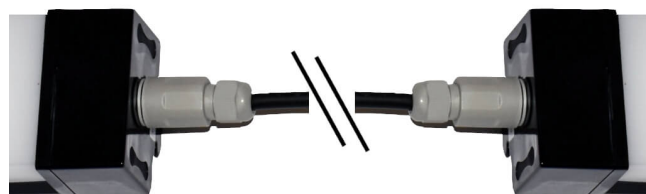

Produktdatenblatt

TiROLED®

LED Leuchten für Industrie, Gewerbe & Kommunen

Artikelnummer: 395002

Verbindungskabel | 100 cm Länge | für Eco-Tri und Helio 2 LED Feuchtraumleuchten by Tiroled

TiROLED®
LED Leuchten für Industrie, Gewerbe & Kommunen

TiROLED®
LED Leuchten für Industrie, Gewerbe & Kommunen

Produktbeschreibung

Verbindungskabel mit 100 cm Länge für die Serienschaltung von zwei "Helio 2" LED Tri-Proof Leuchten. Die Schutzart IP66 bleibt bei der Verbindung mit dem Kabel erhalten.