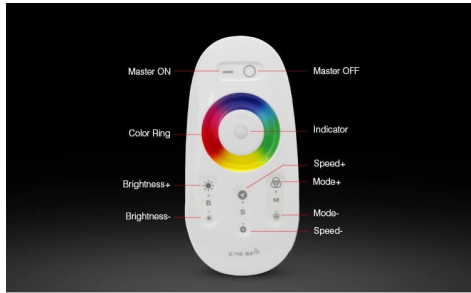

Weitere Bilder

TiROLED®
LED Leuchten für Industrie, Gewerbe & Kommunen