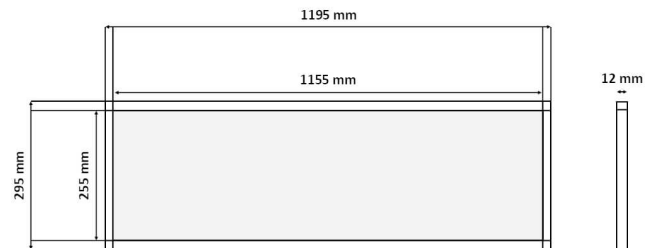

Produktdatenblatt

Artikelnummer: 43040301

30 x 120 cm LED Panel | RGB | inkl. Fernbedienung und Treiber | 30 Watt | 3000 lm | "Evo RGB Colour" by Tiroled

Produktbeschreibung

TiROLED "Evo RGB Colour" Panels mit 2,4G Fernbedienung, Controller und Treiber (inklusive Schuko-Stecker) im Lieferumfang. Mit einer Fernbedienung können maximal fünf RGB Panels zu einer Gruppe geschaltet werden und gleichzeitig gesteuert werden.

Montagearten (optional verfügbar):

- :: Aufbaurahmen
- :: Einbaurahmen
- :: Seilabhängung

Installation:

:: Die Installationsanleitung kann auf der Produktseite unter dem Reiter "Downloads" abgerufen werden.

Lieferumfang:

- :: LED Panel
- :: Fernbedienung mit Controller
- :: Treiber mit Schuko-Stecker (2 Meter Kabellänge)
- :: Installationsanleitung

Technische Daten

Leuchtentyp	LED Panel
Serie	Evo RGB Colour
Mod.:	SPL3012-32W-RGB
Leistung	32 Watt
Lichtfarbe	RGB
Abstrahlwinkel	120°
Schutzart	IP40
CE	ja
RoHS	ja
dimmbar	ja
Lichtstrom	3000 Lumen +/- 5%
Bemessungslichtausbeute	95 lm/W
Lebensdauer	50.000 Stunden
Betriebstemperatur	-20 - 50°C
Betriebsfrequenz	50...60 Hz
Stromart	Wechselstrom (AC)
Powerfaktor (cos phi)	> 0,90
Dimmmethode(n)	über 2,4G Fernbedienung
Abdeckung	Acrylglas (PMMA)
Farbe	matt weiß (RAL9016)
Abmessung (L x B x H)	1195 x 295 x 12 mm
Produktgewicht	3900 g
Ersatz für	2 x 120 cm Leuchtstoffröhre (36 Watt)
Montagemöglichkeiten	siehe Produktbeschreibung oben
Zubehör	siehe Produktbeschreibung oben
Lieferumfang	siehe Produktbeschreibung oben
Zolltarifnummer	9405114090 (LED-Einsatz)
Garantie	3 Jahre