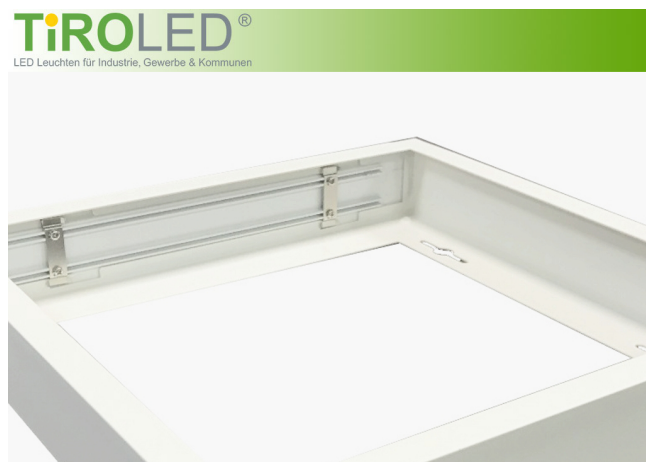

Produktdatenblatt

Artikelnummer: 49102002

Aufbaurahmen "Premium" | für alle 60 x 60 cm LED Panele by Tiroled

TIROLED[®]
LED Leuchten für Industrie, Gewerbe & Kommunen

Produktbeschreibung

Der Premium Aufbaurahmen für TIROLED Panels ist für die direkte Deckenmontage geeignet. Der Rahmen bietet Platz für ein Panel und den dazugehörigen LED-Treiber. Dieser wird einfach auf der Rückseite des Panels verstaут.

Das LED Panel kann durch eine abnehmbare Seite in den Rahmen geschoben werden. Die Seite lässt sich einfach wieder schließen.

Es ist kein Zusammenbau nötig und es sind keine Nähte erkennbar. Der Rahmen wird in einem Stück geliefert.

passende Produkte:

:: alle 60 x 60 cm TIROLED Panele

Montage

:: siehe Homepage auf der jeweiligen Produktseite

Lieferumfang:

:: Rahmen wird in einem Stück geliefert

:: Schrauben und Dübel für die Befestigung an der Decke

Technische Daten

| | |
|-----------------------|---|
| CE | ja |
| RoHS | ja |
| Farbe | matt weiß (RAL9016) |
| Abmessung (L x B x H) | 615 x 617 x 50 mm |
| Aufbauhöhe | 50 mm |
| Produktgewicht | 1100 g |
| Montage | Decken- und Wandmontage |
| Lieferumfang | siehe Produktbeschreibung oben |
| passende Produkte | alle 60 x 60 cm TIROLED Panels |
| Zolltarifnummer | 7616999099 (Aufbau- und Einbaurahmen) |
| Garantie | 5 Jahre |
| weitere Informationen | Installationsanleitung auf der Produktseite |