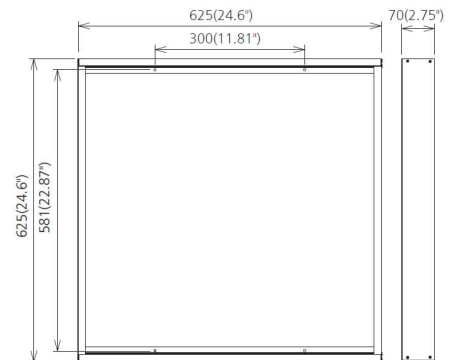

Produktdatenblatt

Artikelnummer: 49303001

Aufbaurahmen "Backlight" | für 62 x 62 cm LED Paneele "Evo Backlight" by Tiroled

TIROLED[®]
LED Leuchten für Industrie, Gewerbe & Kommunen

TIROLED[®]
LED Leuchten für Industrie, Gewerbe & Kommunen

TIROLED[®]
LED Leuchten für Industrie, Gewerbe & Kommunen

Produktbeschreibung

Der Aufbaurahmen für TIROLED "Evo Backlight" Panels ist für die direkte Deckenmontage (Aufputz) geeignet. Der Rahmen baut 7 cm auf und bietet Platz für ein "Evo Backlight" Panel und den dazugehörigen LED Treiber.

passende Produkte:

:: 62 x 62 cm "Evo Backlight" Panel

Montage und Befestigung:

:: siehe Installationsanleitung auf der Homepage

Lieferumfang:

:: 4 x Stück Rahmenseiten

:: 8 x kleine Schrauben

:: 4 x große Schrauben

:: 4 x Dübel

:: Installationsanleitung

Technische Daten

Serie	Evo Backlight
CE	ja
RoHS	ja
Farbe	weiß lackiert (RAL 9016)
Material	Aluminium
Abmessung (L x B x H)	625 x 625 x 70 mm
Aufbauhöhe	70 mm
Produktgewicht	900 g
Montage	Decken- und Wandmontage
Lieferumfang	siehe Produktbeschreibung oben
passende Produkte	62 x 62 cm "Evo Backlight" Panel
Zolltarifnummer	7616999099 (Aufbau- und Einbaurahmen)
Garantie	3 Jahre
weitere Informationen	Installationsanleitung auf der Produktseite