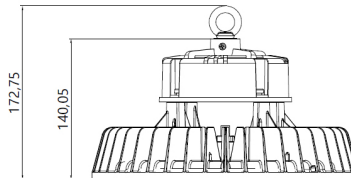

# Produktdatenblatt

Artikelnummer: 50620011

200 Watt LED Hallenleuchte | 1-10V dimmbar | 120° Abstrahlwinkel | 36.000 lm | 5700 K | IP65 | "Nova" by Tiroled

Tageslicht-  
weiß

## Produktbeschreibung

Energieeffiziente, dimmbare TIROLED "Nova" LED-Hallenleuchte mit 180 Lumen / Watt Bemessungslichtausbeute. Die "Nova" Serie hat einen Kühlkörper aus Aluminium-Druckguss mit TGIC-Beschichtung für den robusten Industrieinsatz und für ein optimal abgestimmtes Thermomanagement. Die Leuchten sind "D" für feuergefährdete Betriebsstätten und ENEC zertifiziert.

Die TIROLED "Nova" LED-Hallenleuchte verfügt über ein dimmbares Sosen LED-Netzteil. Mit einem zweiten Kabel wird die Leuchte gesteuert:

- :: Steuerspannung: 0 - 10V
- :: Potentiometer: 1 KHz - 2 KHz
- :: Pulsweitsignal: 0 Kohm - 100 Kohm