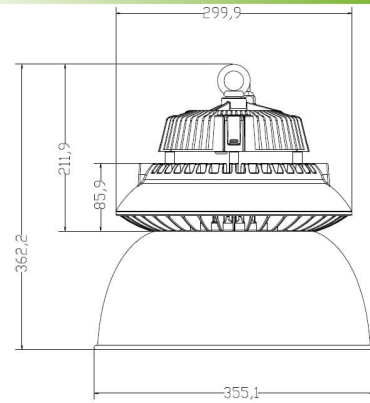

## Produktdatenblatt

Artikelnummer: 59060011

60° Reflektor aus Aluminium | kompatibel mit allen Hallenleuchten  
"Taurus" by Tiroled

**TiROLED**<sup>®</sup>  
LED Leuchten für Industrie, Gewerbe & Kommunen

## Produktbeschreibung

Der 60 Grad Reflektor ist kompatibel mit allen Hallenleuchten aus der "Taurus" Serie. Mit dem Reflektor können hohe Installationen von 9 - 15 Metern abgedeckt werden.

Lieferumfang:

## Technische Daten

Serie	Taurus
CE	ja
RoHS	ja
Verschluss	Bajonettverschluss
Material	Aluminium
Höhe	150 mm
Durchmesser	355 mm
Produktgewicht	550 g
Zubehör	Hallenleuchten "Taurus"
Lieferumfang	siehe Produktbeschreibung oben
Zolltarifnummer	9405990090 (Alu-Schirme für LED Hallenleuchten)
Garantie	5 Jahre