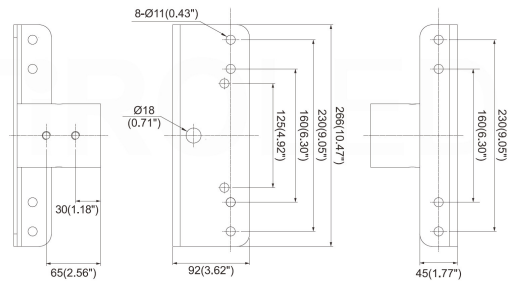

# Produktdatenblatt

Artikelnummer: 7100762

**76 mm Mastadapter | für Mastzöpfe | mit 76 mm Durchmesser | für alle LED Strahler | "Mira-Flex" by Tiroled**

Ti

Ti

Unit: mm/inch

## Produktbeschreibung

Mastadapter für alle LED Strahler aus der Serie "Mira-Flex" für Mastzöpfe mit 76 mm Durchmesser. Die Leuchte wird mit dem Bügel direkt auf dem Adapter befestigt.

:: für 76 mm Mastzöpfe

passende Leuchten:

:: für alle TIROLED "Mira-Flex" LED Strahler

Lieferumfang:

:: 76 mm Adapter

:: Befestigungsmaterial

## Technische Daten

Serie	"Mira-Flex"
CE	ja
RoHS	ja
Farbe	schwarz (RAL 9005)
Material	Aluminium Druckguss
pulverbeschichtet	ja
Produktgewicht	800 g
Montage	76 mm Mastzöpfe
Lieferumfang	siehe Produktbeschreibung oben
passende Produkte	"Mira-Flex" LED Strahler
Garantie	5 Jahre