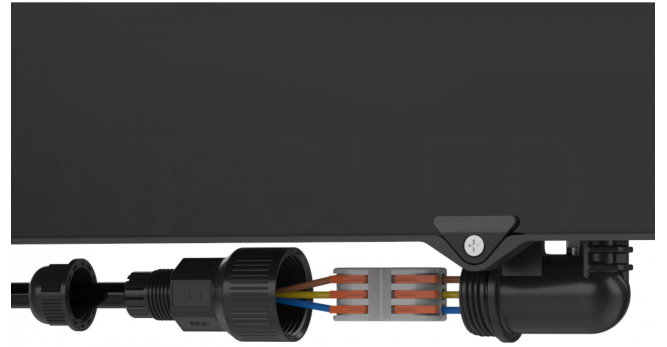

Weitere Bilder

Ti

Ti

Ti

Ti

Ausgewogenes Thermomanagement und perfekte Wärmeableitung

Ventil für Druckausgleich
kein Kondenswasser im Innenraum

Akkurate Gradeinstellung