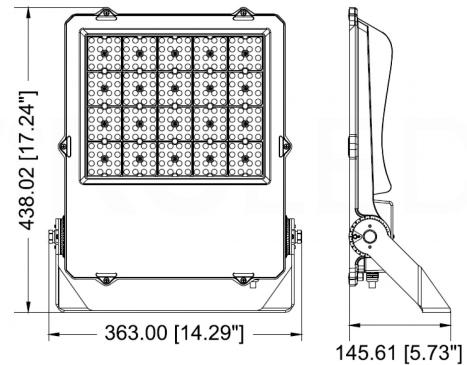

Artikelnummer: 71320011

200 Watt LED Strahler | 25000 lm | warmweiß - 2700 K | IP66 | mit externer Anschlussbox | "Insect-Friendly" by Tiroled

Ti

Ti

Warm-weiß

Produktbeschreibung

Die LED-Strahler aus der "Insect-Friendly" Serie sind besonders für Gebiete und Anwendungen mit hohen Auflagen an den Natur bzw. Artenschutz konzipiert. Durch die warme Farbtemperatur (2700 Kelvin) wird der Biorhythmus der Insekten nicht erheblich gestört und der Anflug der Insekten an die Lichtquelle gemindert. Der Lichtkegel ist mit 60 Grad nach unten eng, die Lichtstreuung nach oben beträgt 0% (Upward Light Output Ratio).

Eine externe Anschlussbox ermöglicht einen bequemen, werkzeuglosen Anschluss der Leuchte. Das stabile Aluminium-Druckgussgehäuse (ADC12) mit einer speziellen Outdoor-Beschichtung garantiert ein ausgezeichnetes Thermomanagement. Der Strahler kann durch den abgeschrägten Bügel mit exakter Gradanzeige leicht auf Oberflächen installiert werden. Die LED-Leuchten sind IP66 geschützt und IK08 stoßfest.