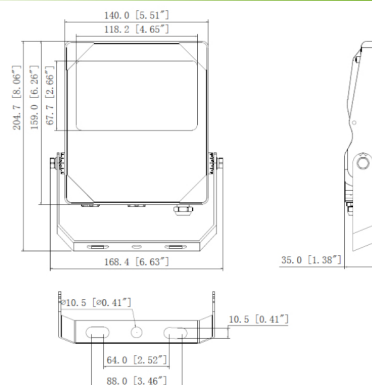

Produktdatenblatt

TiROLED®

LED Leuchten für Industrie, Gewerbe & Kommunen

Artikelnummer: 71403012

30 Watt LED Strahler | 4200 lm | normalweiß - 4000 K | IP66 | IK08 | "Mira-Eco" by Tiroled

TiROLED®
LED Leuchten für Industrie, Gewerbe & Kommunen

TiROLED®
LED Leuchten für Industrie, Gewerbe & Kommunen

Normal-
weiß

Produktbeschreibung

Die qualitativ hochwertigen LED-Strahler aus der Mira-Eco Serie überzeugen durch flexible Einsatzmöglichkeiten. Die Strahler können bequem über den Bügel an verschiedenen Oberflächen installiert werden. Zudem gibt es als Zubehör Mastadapter für 60 mm und 76 mm Zopfmaß, sowie Klemmschellen für die Montage direkt an Masten oder Rohre

Durch den symmetrischen Abstrahlwinkel (110°) können auch bei niedrigen Installationshöhen große Flächen ausgeleuchtet werden. Die "Mira-Eco" Serie ist in normalweiß mit 4000 Kelvin.

Die Strahler sind IP66 geschützt und IK08 stoßfest. Das Gehäuse besteht aus einem pulverbeschichteten Aluminium (ADC12), die Abdeckung aus gehärtetem Glas.

Anwendungsbereiche:

- :: Vorplätze
- :: Verladestellen
- :: Wegbeleuchtung

Lieferumfang:

- :: LED-Strahler mit Anschlusskabel (20 cm Länge)