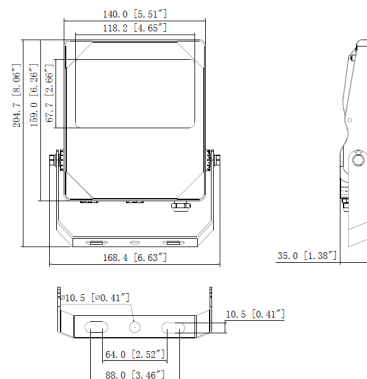

Produktdatenblatt

Artikelnummer: 71405012

50 Watt LED Strahler | 7000 lm | normalweiß - 4000 K | IP66 | IK08 | "Mira-Eco" by Tiroled

Normalweiß

Produktbeschreibung

Die qualitativ hochwertigen LED-Strahler aus der Mira-Eco Serie überzeugen durch flexible Einsatzmöglichkeiten. Die Strahler können bequem über den Bügel an verschiedenen Oberflächen installiert werden. Zudem gibt es als Zubehör Mastadapter für 60 mm und 76 mm Zopfmaß, sowie Klemmschellen für die Montage direkt an Masten oder Rohre

Anwendungsbereiche:

- :: Vorplätze
- :: Verladestellen
- :: Wegbeleuchtung

Lieferumfang:

- :: LED-Strahler mit Anschlusskabel (20 cm Länge)

Technische Daten

Leuchtentyp	LED Strahler
Serie	"Mira-Eco"
Mod.:	FL50-110N-HP3
Leistung	50 Watt
Lichtfarbe	normalweiß (4000 Kelvin)
SDCM	2,4
Abstrahlwinkel	110° (symmetrisch, breitstrahlend)
Stoßfestigkeitsgrad	IK08
Schutzart	IP66
Farbwiedergabewert CRI	> 70
CE	ja
RoHS	ja
dimmbar	nein
Lichtstrom	7000 Lumen +/- 5%
Bemessungslichtausbeute	140 lm/W
LED-Chip	Lumileds
Lebensdauer	75.000 Stunden (L80/B50)
Lebensdauer	37.000 Stunden (L90/B50)
Betriebstemperatur	-30° - 50° C
Betriebsfrequenz	50...60 Hz
Länge Anschlusskabel	20 cm (3-polig)
Strom bei 230 Volt AC	225 mA
Netzspannung	220-240 VAC
Powerfaktor (cos phi)	> 0,90
Abdeckung	geährtetes Glas
Gehäuse	Aluminium Druckguss (ADC12)
Farbe	silber-grau (RAL9006)
pulverbeschichtet	ja
einstellbarer Winkel	ja (über Befestigungsbügel)
Abmessung (L x B x H)	266,0 x 198,0 x 46 mm
Produktgewicht	1400 g
Treiber	Lifud
Überspannungsschutz	4 kV
Ersatz für	300 Watt Halogenleuchten
empfohlene Installationshöhe	3 - 7 Meter
Montage	Decken, Wand, Mast, Ausleger
Zubehör	60 mm, 76 mm Mastadapter, Klemmschellen
Zolltarifnummer	9405421000 (LED Strahler)
Garantie	3 Jahre