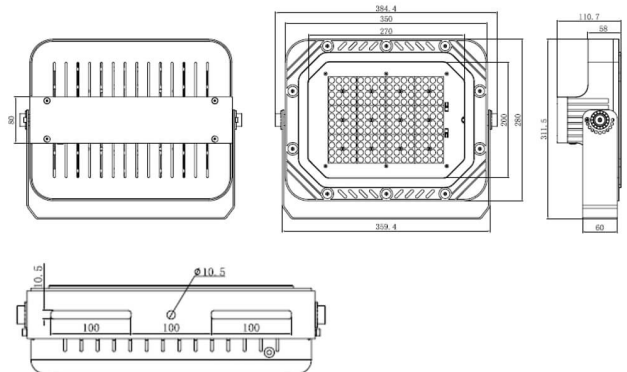

TIROLED®
LED Leuchten für Industrie, Gewerbe & Kommunen