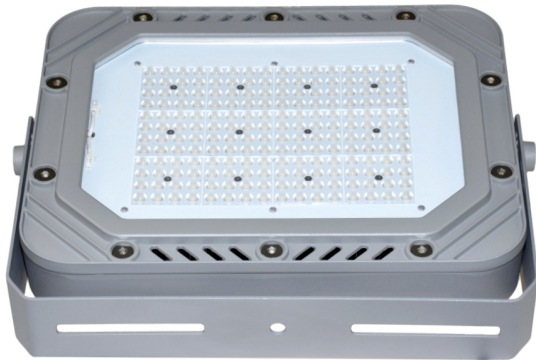

# Produktdatenblatt

Artikelnummer: 71615011

150 Watt LED Strahler | 18000 lm | tageslichtweiß - 6000 K | IP65 | "Mira Pro2" by Tiroled

**TIROLED**<sup>®</sup>  
LED Leuchten für Industrie, Gewerbe & Kommunen

## Produktbeschreibung

Die TIROLED LED "Mira Pro2" LED Strahler sind IP65 geschützt und damit für den Außeneinsatz bestens geeignet. Das stabile Aluminium-Druckgussgehäuse garantiert ein ausgezeichnetes Thermomanagement.

Durch den verstellbaren Bügel sind die TÜV GS zertifizierten Strahler für vielfältige Anwendungen einsetzbar.

Anwendungsbereiche:

- :: Beleuchtungen von Verladerrampen
- :: Hallenbeleuchtung
- :: Eingangsbereiche und Vorplätze
- :: Lagerhallen und Logistikbereiche
- :: als Diebstahlschutz mit einem externen Bewegungsmelder

Lieferumfang:

- :: LED Strahler mit Anschlusskabel (1,5 m Länge)
- :: verstellbarer Montagebügel für Befestigung
- :: stabile Kartonverpackung