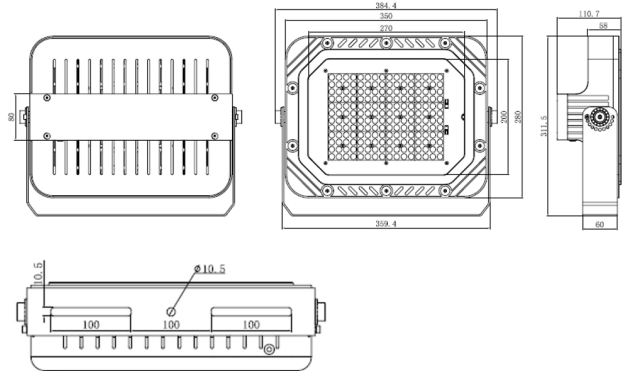

TIROLED®
LED Leuchten für Industrie, Gewerbe & Kommunen