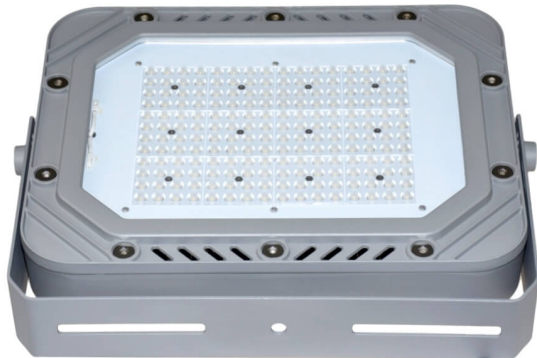

# Produktdatenblatt

Artikelnummer: 71615011

150 Watt LED Strahler | 18000 lm | tageslichtweiß - 6000 K | IP65 | "Mira Pro2" by Tiroled

**TIROLED**<sup>®</sup>  
LED Leuchten für Industrie, Gewerbe & Kommunen

## Produktbeschreibung

Die TIROLED LED "Mira Pro2" LED Strahler sind IP65 geschützt und damit für den Außeneinsatz bestens geeignet. Das stabile Aluminium-Druckgussgehäuse garantiert ein ausgezeichnetes Thermomanagement.

Durch den verstellbaren Bügel sind die TÜV GS zertifizierten Strahler für vielfältige Anwendungen einsetzbar.

Anwendungsbereiche:

- :: Beleuchtungen von Verladerampen
- :: Hallenbeleuchtung
- :: Eingangsbereiche und Vorplätze
- :: Lagerhallen und Logistikbereiche
- :: als Diebstahlschutz mit einem externen Bewegungsmelder

Lieferumfang:

- :: LED Strahler mit Anschlusskabel (1,5 m Länge)
- :: verstellbarer Montagebügel für Befestigung
- :: stabile Kartonverpackung