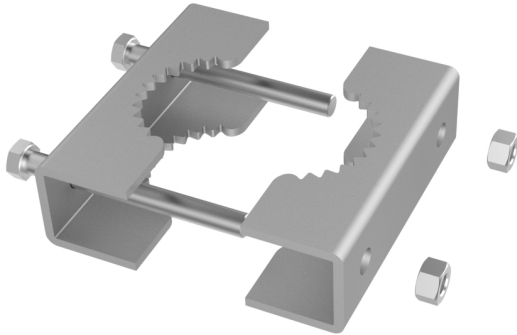

# Produktdatenblatt

Artikelnummer: 7200001

Klemmschelle | für Masten und Rohre | mit 48 bis 60 mm Durchmesser | für alle LED Strahler | "Mira-Eco" by Tiroled

## Produktbeschreibung

Klemmschelle für alle LED Strahler aus der Serie "Mira-Eco" für Masten und Rohre mit 48 - 60 mm Durchmesser.

Die Leuchte wird direkt auf dem Adapter befestigt.

Maße:

:: für Masten und Rohre mit 48 - 60 mm Durchmesser

passende Leuchten:

:: für alle TIROLED "Mira-Eco" LED Strahler

Lieferumfang:

:: Klemmschelle

:: Befestigungsmaterial

## Technische Daten

Serie	"Mira-Eco"
CE	ja
RoHS	ja
Farbe	RAL 9006
Produktgewicht	1500 g
Montage	Rohre und Masten (48-60 mm)
passende Produkte	alle LED-Strahler aus der "Mira-Eco" Serie
Zolltarifnummer	9405990090 (Befestigungen für Straßenleuchten)
Garantie	3 Jahre
weitere Informationen	Installationsanleitung auf der Produktseite