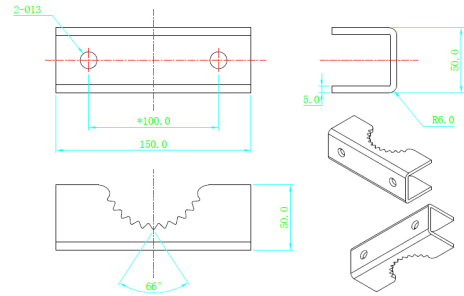

# Produktdatenblatt

Artikelnummer: 7200001

Klemmschelle | für Masten und Rohre | mit 48 bis 60 mm Durchmesser | für alle LED Strahler | "Mira-Eco" by Tiroled

## Produktbeschreibung

Klemmschelle für alle LED Strahler aus der Serie "Mira-Eco" für Masten und Rohre mit 48 - 60 mm Durchmesser.

Die Leuchte wird direkt auf dem Adapter befestigt.

Maße:

:: für Masten und Rohre mit 48 - 60 mm Durchmesser

## Technische Daten

Serie	"Mira-Eco"
CE	ja
RoHS	ja
Farbe	RAL 9006
Produktgewicht	1500 g
Montage	Rohre und Masten (48-60 mm)
passende Produkte	alle LED-Strahler aus der "Mira-Eco" Serie
Zolltarifnummer	9405990090 (Befestigungen für Straßenleuchten)
Garantie	3 Jahre
weitere Informationen	Installationsanleitung auf der Produktseite