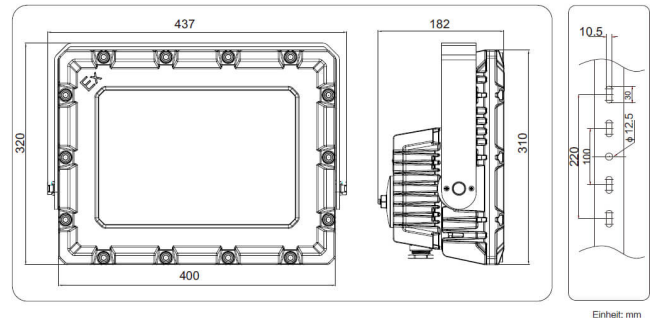

Produktdatenblatt

Artikelnummer: 75620011

200 Watt ex-geschützter LED Strahler | 22000 lm | tageslichtweiß - 6000 K
| IP66 | ATEX-KLE-1017 | by Tiroled

Tageslicht-
weiß

Produktbeschreibung

Der TIROLED ex-geschützte LED-Strahler "KLE-1017" ist für die Anwendung in folgenden Zonen einsetzbar:

- :: ex-geschützter LED-Strahler
- :: stabile Kartonverpackung

Technische Daten

Leuchtentyp	ex-geschützter Strahler
Serie	KLE-1017
Mod.:	KLE1017U200-60-90°
Leistung	200 Watt
Lichtfarbe	tageslichtweiß (6000 Kelvin)
Abstrahlwinkel	90° (breitstrahlend)
Stoßfestigkeitsgrad	IK09
Schutzart	IP66
ATEX Gasexplosionsschutz	ex II G Ex db op is IIB T5 Gb
ATEX Staubexplosionsschutz	ex II D Ex op is tb IIIC T90°C Db IP66
Zoneneinteilung	Gase, Nebel, Dämpfe: Zone 1 und 2
Zoneneinteilung	Stäube: Zone 21 und 22
Farbwiedergabewert CRI	> 70
ex-geschützt	ja
ATEX	ja
ATEX Modellnummer	KLE-1017 Serie
CE	ja
RoHS	ja
dimmbar	nein
Lichtstrom	22000 Lumen +/- 5%
Bemessungslichtausbeute	110 lm/W
Anschlussleistung	206 Watt
Lebensdauer	50.000 Stunden
Betriebstemperatur	-40 - 50°C
Länge Anschlusskabel	50 cm, 3 x 2,5 mm ²
Netzspannung	100...270 Volt // 50...60 Hz
Stromart	Wechselstrom (AC)
Powerfaktor (cos phi)	> 0,95
Abdeckung LED Chip	gehärtetes Glas
Gehäuse	Aluminium Druckguss
Abmessung (L x B x H)	437 x 320 x 182 mm
Produktgewicht	Sosen SS-200GA-56
Treiber	Sosen
Ersatz für	600 Watt HQL-Leuchten
empfohlene Installationshöhe	7 - 14 Meter
Montage	Decken- und Wandmontage
Lieferumfang	siehe Produktbeschreibung oben
Zolltarifnummer	9405421000 (LED ex-Strahler)
Garantie	5 Jahre