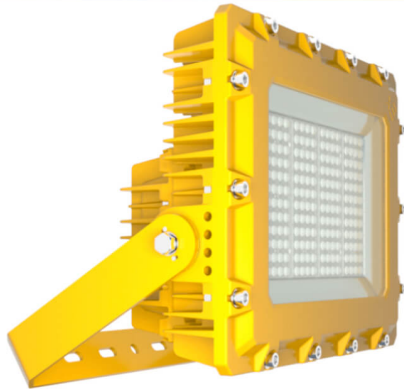

Produktdatenblatt

Artikelnummer: 75620011

200 Watt ex-geschützter LED Strahler | 22000 lm | tageslichtweiß - 6000 K
| IP66 | ATEX-KLE-1017 | by Tiroled

Tageslicht-
weiß

Produktbeschreibung

Der TIROLED ex-geschützte LED-Strahler "KLE-1017" ist für die Anwendung in folgenden Zonen einsetzbar:

Das CE- und ATEX-Zertifikat können auf der Produktseite geladen werden.

Der Strahler ist IP66 geschützt und aus hochwertigem Aluminium-Druckguss gefertigt. Die Abdeckung besteht aus gehärtetem Glas.

Lieferumfang:

- :: ex-geschützter LED-Strahler
- :: stabile Kartonverpackung

Technische Daten

Leuchtentyp	ex-geschützter Strahler
Serie	KLE-1017
Mod.:	KLE1017U200-60-90°
Leistung	200 Watt
Lichtfarbe	tageslichtweiß (6000 Kelvin)
Abstrahlwinkel	90° (breitstrahlend)
Stoßfestigkeitsgrad	IK09
Schutzart	IP66
ATEX Gasexplosionsschutz	ex II G Ex db op is IIB T5 Gb
ATEX Staubexplosionsschutz	ex II D Ex op is tb IIIC T90°C Db IP66
Zoneneinteilung	Gase, Nebel, Dämpfe: Zone 1 und 2
Zoneneinteilung	Stäube: Zone 21 und 22
Farbwiedergabewert CRI	> 70
ex-geschützt	ja
ATEX	ja
ATEX Modellnummer	KLE-1017 Serie
CE	ja
RoHS	ja
dimmbar	nein
Lichtstrom	22000 Lumen +/- 5%
Bemessungslichtausbeute	110 lm/W
Anschlussleistung	206 Watt
Lebensdauer	50.000 Stunden
Betriebstemperatur	-40 - 50°C
Länge Anschlusskabel	50 cm, 3 x 2,5 mm ²
Netzspannung	100...270 Volt // 50...60 Hz
Stromart	Wechselstrom (AC)
Powerfaktor (cos phi)	> 0,95
Abdeckung LED Chip	gehärtetes Glas
Gehäuse	Aluminium Druckguss
Abmessung (L x B x H)	437 x 320 x 182 mm
Produktgewicht	Sosen SS-200GA-56
Treiber	Sosen
Ersatz für	600 Watt HQL-Leuchten
empfohlene Installationshöhe	7 - 14 Meter
Montage	Decken- und Wandmontage
Lieferumfang	siehe Produktbeschreibung oben
Zolltarifnummer	9405421000 (LED ex-Strahler)
Garantie	5 Jahre