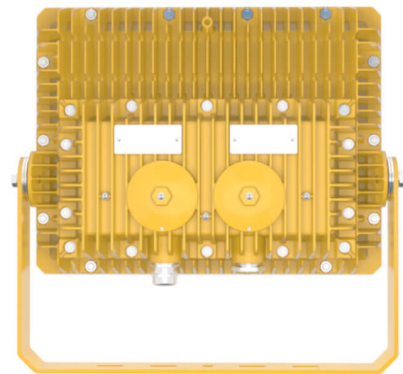

TiROLED®
LED Leuchten für Industrie, Gewerbe & Kommunen