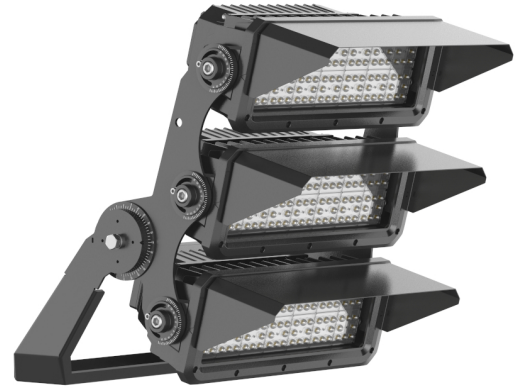

Produktdatenblatt

Artikelnummer: 775001

Abdeckung für LED
"Field-20-25-50-70-75/D"

Sportplatz-

und

Industriestrahler

TiROLED®

LED Leuchten für Industrie, Gewerbe & Kommunen

TiROLED®
LED Leuchten für Industrie, Gewerbe & Kommunen

TiROLED®
LED Leuchten für Industrie, Gewerbe & Kommunen

Produktbeschreibung

Abdeckung für LED-Sportplatz- und Industriestrahler "Field-20-25/D", "Field-50/D" und "Field-70-75D". Die Abdeckung verhindert, dass zu viel Licht an die Umgebung abgegeben wird. Es kommt zu weniger Lichtverschmutzung und umliegende Bereiche werden vom Lichtaustritt der Leuchten nicht gestört.

passende Leuchten:

:: "Field-20-75/D" LED-Sportplatz- und Industriestrahler (3000 und 5000 Kelvin)

Lieferumfang:

:: Abdeckung

:: Befestigungsmaterial

Technische Daten

CE	ja
RoHS	ja
Produktgewicht	200 g
Lieferumfang	siehe Produktbeschreibung oben
passende Produkte	"Field-20/25/50/70/75/D"
Zolltarifnummer	9405990090
Garantie	5 Jahre