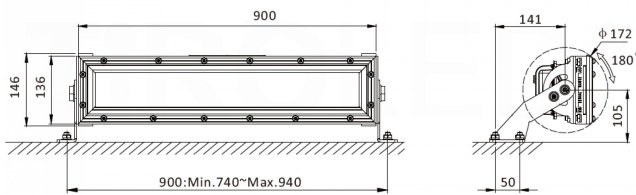

Zertifikate, Installations- und Montageanleitungen sind abrufbar auf der Produktseite im Webshop unter "Downloads"

Lieferumfang:

:: ex-geschützte LED-Leuchte

Technische Daten

Leuchtentyp	ex-geschützter Strahler
Serie	SWORDFISH
Mod.:	Ex-KSF361200H7V7CH-U-IIC-E-G
Leistung	36 Watt
Farbwiedergabewert CRI	> 70
Lichtfarbe	tageslichtweiß (5700 Kelvin)
Abstrahlwinkel	120° (breitstrahlend)
Stoßfestigkeitsgrad	IK08
Schutzart	IP66
ATEX Gasexplosionsschutz	ex II 2 G Ex d eb op is IIC T6 Gb
ATEX Staubexplosionsschutz	ex II 2 D Ex tb op is IIIC T80° C Db
Klassifikation	Gruppe II Zone 1 & 21 und 2 & 22
ex-geschützt	ja
ATEX Zertifikatsnummer	TÜV 15ATEX 7673 X
ATEX Zertifizierungsstelle	TÜV Rheinland
CE	ja
RoHS	ja
dimmbar	nein
Lichtstrom	5050 Lumen +/- 5%
Bemessungslichtausbeute	140 lm/W
LED-Chip	Osram
Lebensdauer	50.000 Stunden
Betriebstemperatur	-20° - 55° C
Strom bei 230 Volt AC	164 mA
Netzspannung	100...277 VAC
Abdeckung LED Chip	gehärtetes Glas
Gehäuse	Aluminium Druckguss (kupferfrei)
Versiegelung	pulverbeschichtet (Epoxy)
Farbe	grau (RAL7040)
Kabeleinführung	M20*1,5 (ATEX 0755 X CE 0035)
Anschlussterminal	3-polig (1 - 4mm ²) L, N, E
Abmessung (L x B x H)	900 x 136 x 124 cm
Produktgewicht	9200 g
Treiber	Meanwell
Ersatz für	2 x 150 cm Leuchtstoffröhren (T5/T8)
empfohlene Installationshöhe	3 - 6 Meter
Montage	Decken- und Wandmontage (optional)
Zolltarifnummer	9405421000 (LED ex-Strahler)
Garantie	5 Jahre

Alle technischen Leistungsangaben können eine Abweichung von max. +/- 5 % aufweisen.

Weitere Bilder

Ti

Ti

Ti

Ti

direkte Deckenbefestigung

Ti

Ti

flexible Oberflächenmontage

abgehängte Montage