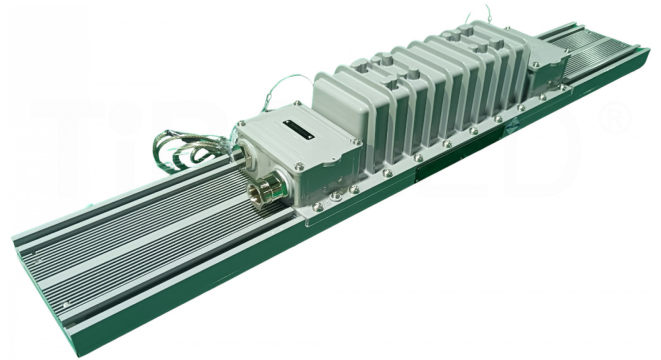

Weitere Bilder

Ti

Ti

Ti

Ti