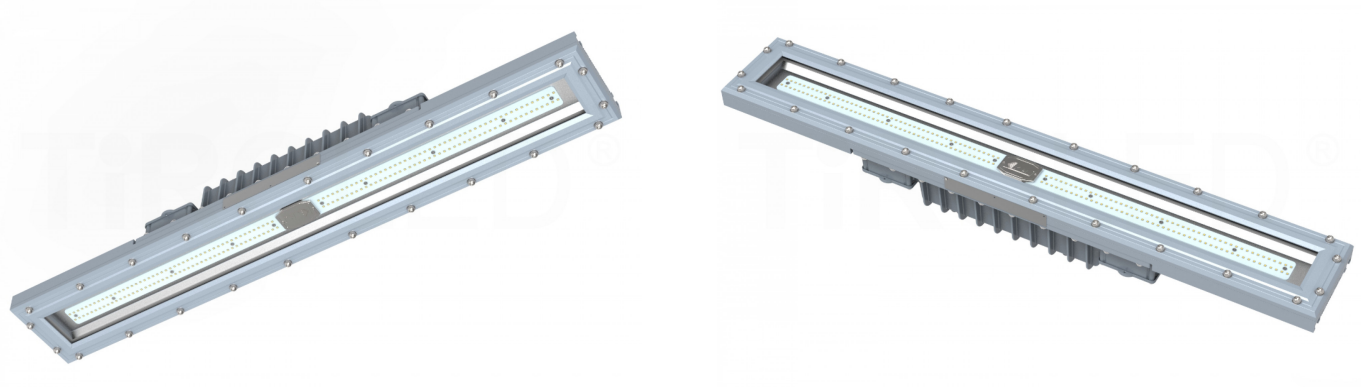

Artikelnummer: 79603611

36 Watt ex-geschützte LED-Leuchte | ATEX | Zone 1, 21 und 2, 22 | 5050 lm | tageslichtweiß - 5700 K | KSF-36 | "Swordfish" by Tiroled

Ti

Ti

Tageslicht-
weiß

Produktbeschreibung

ex-geschützte LED-Leuchten aus der "Swordfish" Serie mit ATEX-Zertifizierung, ausgestellt von TÜV-Rheinland.

:: TÜV 15ATEX 7673 X

ATEX Gasexplosionsschutz:

:: ex II 2 G Ex d eb op is IIC T6 Gb

ATEX Staubexplosionsschutz:

:: ex II 2 D Ex tb op is IIIC T80°C Db

Die "Swordfish" Serie kann optional abgehängt, direkt an Oberflächen oder mit einem beweglichen Montagebügel installiert werden.