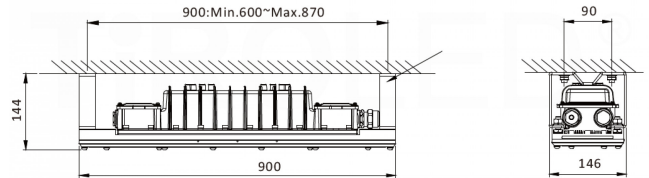

Zertifikate, Installations- und Montageanleitungen sind abrufbar auf der Produktseite im Webshop unter "Downloads"

Lieferumfang:

:: ex-geschützte LED-Leuchte

Technische Daten

Leuchtentyp	ex-geschützter Strahler
Serie	SWORDFISH
Mod.:	Ex-KSF361200H7V7CH-U-IIC-E-G
Leistung	36 Watt
Farbwiedergabewert CRI	> 70
Lichtfarbe	tageslichtweiß (5700 Kelvin)
Abstrahlwinkel	120° (breitstrahlend)
Stoßfestigkeitsgrad	IK08
Schutzart	IP66
ATEX Gasexplosionsschutz	ex II 2 G Ex d eb op is IIC T6 Gb
ATEX Staubexplosionsschutz	ex II 2 D Ex tb op is IIIC T80° C Db
Klassifikation	Gruppe II Zone 1 & 21 und 2 & 22
ex-geschützt	ja
ATEX Zertifikatsnummer	TÜV 15ATEX 7673 X
ATEX Zertifizierungsstelle	TÜV Rheinland
CE	ja
RoHS	ja
dimmbar	nein
Lichtstrom	5050 Lumen +/- 5%
Bemessungslichtausbeute	140 lm/W
LED-Chip	Osram
Lebensdauer	50.000 Stunden
Betriebstemperatur	-20° - 55° C
Strom bei 230 Volt AC	164 mA
Netzspannung	100...277 VAC
Abdeckung LED Chip	gehärtetes Glas
Gehäuse	Aluminium Druckguss (kupferfrei)
Versiegelung	pulverbeschichtet (Epoxy)
Farbe	grau (RAL7040)
Kabeleinführung	M20*1,5 (ATEX 0755 X CE 0035)
Anschlussterminal	3-polig (1 - 4mm ²) L, N, E
Abmessung (L x B x H)	900 x 136 x 124 cm
Produktgewicht	9200 g
Treiber	Meanwell
Ersatz für	2 x 150 cm Leuchtstoffröhren (T5/T8)
empfohlene Installationshöhe	3 - 6 Meter
Montage	Decken- und Wandmontage (optional)
Zolltarifnummer	9405421000 (LED ex-Strahler)
Garantie	5 Jahre

Alle technischen Leistungsangaben können eine Abweichung von max. +/- 5 % aufweisen.

Weitere Bilder

Ti

Ti

Ti

Ti

direkte Deckenbefestigung

Ti

Ti

flexible Oberflächenmontage

abgehängte Montage