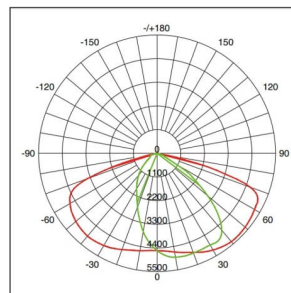

Produktdatenblatt

TIROLED®

LED Leuchten für Industrie, Gewerbe & Kommunen

Artikelnummer: 82412011

120 Watt LED Straßenleuchte | normalweiß - 4000 K | 14400 lm | IP66 | "Strada" by Tiroled

TIROLED®
LED Leuchten für Industrie, Gewerbe & Kommunen

TIROLED®
LED Leuchten für Industrie, Gewerbe & Kommunen

Normal-
weiß

Produktbeschreibung

Die dimmbare TIROLED "Strada" LED Straßen- und Parkplatzleuchte (IP66) überzeugt mit besten Komponenten wie Nichia LED Chip und Meanwell Netzteil. Die Leuchte kann mit einem optionalen Tageslichtsensor an der Oberseite bestückt werden.

Dimmbarkeit:

Die TIROLED "Strada" LED Straßenleuchte verfügt über ein dimmbares Meanwell Netzteil. Dieses kann wie folgt angesteuert werden:

- :: Potentiometer: 1 kOhm bis 100 kOhm entsprechen 10% - 100% Helligkeit
- :: Steuerspannung: 0 Volt bis 10 Volt entsprechen 10% - 100% Helligkeit
- :: Pulsweitensignal: Das Pulsweitensignal kann im Frequenzbereich von 0,3 bis 1kHz liegen

Lieferumfang:

- :: LED Straßenleuchte mit Anschlusskabel
- :: Adapter für 60 mm Masten
- :: Dummyaufsatz für die Tageslichtsteuerung

Alle technischen Leistungsangaben können eine Abweichung von max. +/- 5 % aufweisen.

www.tiroled.com | info@tiroled.com

Stand: 2018-12-27

Seite 1