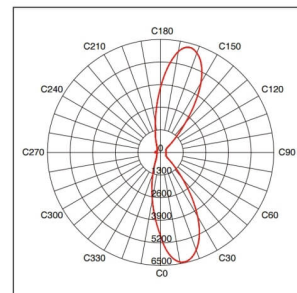

Produktdatenblatt

TIROLED®

LED Leuchten für Industrie, Gewerbe & Kommunen

Artikelnummer: 82412011

120 Watt LED Straßenleuchte | normalweiß - 4000 K | 14400 lm | IP66 | "Strada" by Tiroled

TIROLED®
LED Leuchten für Industrie, Gewerbe & Kommunen

TIROLED®
LED Leuchten für Industrie, Gewerbe & Kommunen

Normal-
weiß

Produktbeschreibung

Die dimmbare TIROLED "Strada" LED Straßen- und Parkplatzleuchte (IP66) überzeugt mit besten Komponenten wie Nichia LED Chip und Meanwell Netzteil. Die Leuchte kann mit einem optionalen Tageslichtsensor an der Oberseite bestückt werden.

Dimmbarkeit:

Die TIROLED "Strada" LED Straßenleuchte verfügt über ein dimmbares Meanwell Netzteil. Dieses kann wie folgt angesteuert werden:

- :: Potentiometer: 1 kOhm bis 100 kOhm entsprechen 10% - 100% Helligkeit
- :: Steuerspannung: 0 Volt bis 10 Volt entsprechen 10% - 100% Helligkeit
- :: Pulsweitensignal: Das Pulsweitensignal kann im Frequenzbereich von 0,3 bis 1kHz liegen

Lieferumfang:

- :: LED Straßenleuchte mit Anschlusskabel
- :: Adapter für 60 mm Masten
- :: Dummyaufsatz für die Tageslichtsteuerung

Alle technischen Leistungsangaben können eine Abweichung von max. +/- 5 % aufweisen.

www.tiroled.com | info@tiroled.com

Stand: 2018-12-27

Seite 1