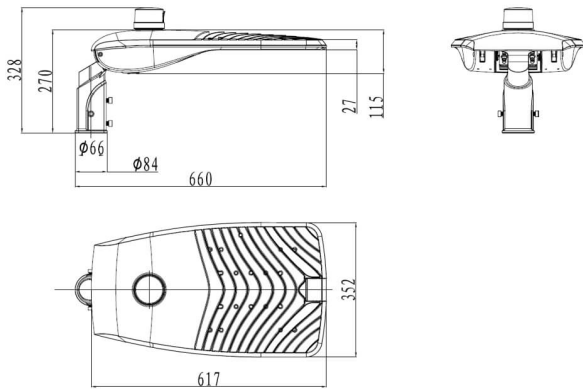

Weitere Bilder

TiROLED®
LED Leuchten für Industrie, Gewerbe & Kommunen