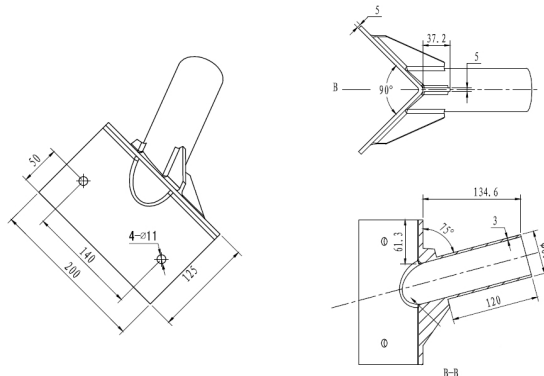

# Produktdatenblatt

Artikelnummer: 8900451

Eckbefestigung mit 60 mm Durchmesser | für alle LED Straßenleuchten  
"Strada 2" by Tiroled

## Produktbeschreibung

Eckbefestigung für alle Straßenleuchten aus der "Strada 2" Serie aus rostfreiem Stahl.

Maße:

:: für Straßenleuchten mit einem Adapter mit 60 mm Aufnahme

:: der Adapter mit 60 mm muss separat bestellt werden und ist nicht im Lieferumfang der Straßenleuchten dabei

## Technische Daten

Serie	Strada 2 - Straßenleuchte
CE	ja
RoHS	ja
Material	rostfreier Stahl
pulverbeschichtet	ja
Durchmesser der Aufnahme	60 mm
Produktgewicht	2465 g
Montage	an Ecken
Zubehör	"Strada 2" Straßenleuchten
Lieferumfang	siehe Produktbeschreibung oben
passende Produkte	60 mm Adapter für "Strada 2" Leuchten
Zolltarifnummer	9405990090 (Befestigungen für Straßenleuchten)
Garantie	5 Jahre