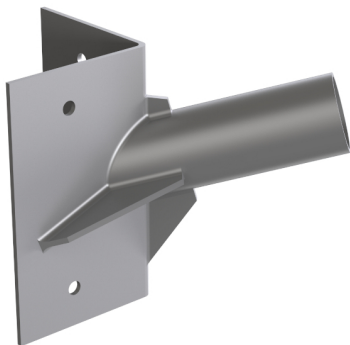

# Produktdatenblatt

Artikelnummer: 8900451

Eckbefestigung mit 60 mm Durchmesser | für alle LED Straßenleuchten  
"Strada 2" by Tiroled

## Produktbeschreibung

Eckbefestigung für alle Straßenleuchten aus der "Strada 2" Serie aus rostfreiem Stahl.

Maße:

:: für Straßenleuchten mit einem Adapter mit 60 mm Aufnahme

:: der Adapter mit 60 mm muss separat bestellt werden und ist nicht im Lieferumfang der Straßenleuchten dabei

passende Leuchten:

:: für alle TIROLED "Strada 2" LED Straßenleuchten mit einem 60 mm Mastadapter kompatibel

Lieferumfang:

:: Eckadapter

:: Befestigungszubehör

:: stabile Kartonverpackung

## Technische Daten

Serie	Strada 2 - Straßenleuchte
CE	ja
RoHS	ja
Material	rostfreier Stahl
pulverbeschichtet	ja
Durchmesser der Aufnahme	60 mm
Produktgewicht	2465 g
Montage	an Ecken
Zubehör	"Strada 2" Straßenleuchten
Lieferumfang	siehe Produktbeschreibung oben
passende Produkte	60 mm Adapter für "Strada 2" Leuchten
Zolltarifnummer	9405990090 (Befestigungen für Straßenleuchten)
Garantie	5 Jahre