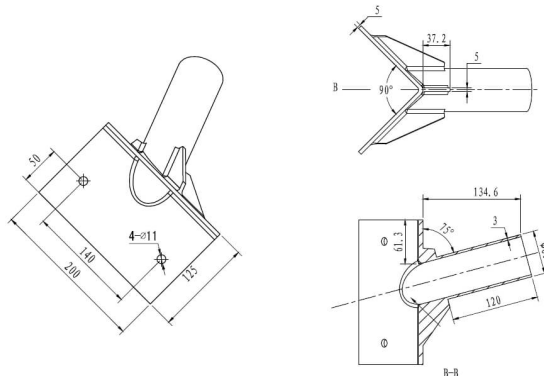

Produktdatenblatt

Artikelnummer: 8900451

Eckbefestigung mit 60 mm Durchmesser | für alle LED Straßenleuchten
"Strada 2" by Tiroled

TIROLED®

LED Leuchten für Industrie, Gewerbe & Kommunen

TIROLED®

TIROLED®

Produktbeschreibung

Eckbefestigung für alle Straßenleuchten aus der "Strada 2" Serie aus rostfreiem Stahl.

Maße:

:: für Straßenleuchten mit einem Adapter mit 60 mm Aufnahme

:: der Adapter mit 60 mm muss separat bestellt werden und ist nicht im Lieferumfang der Straßenleuchten dabei

passende Leuchten:

:: für alle TIROLED "Strada 2" LED Straßenleuchten mit einem 60 mm Mastadapter kompatibel

Lieferumfang:

:: Eckadapter

:: Befestigungszubehör

:: stabile Kartonverpackung