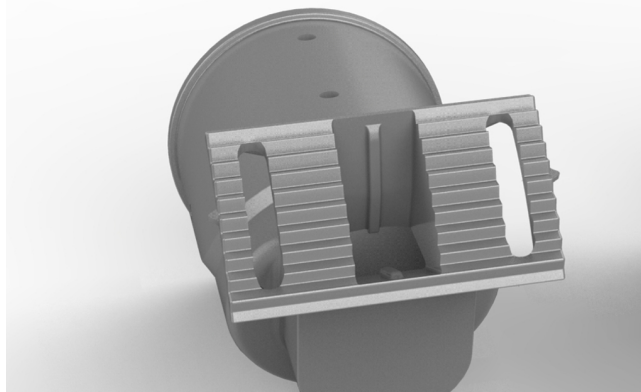

Produktdatenblatt

Artikelnummer: 8906001

Adapter für Masten mit 60 mm Durchmesser | für alle LED Straßenleuchten
"Strada 2" by Tiroled

TIROLED[®]
LED Leuchten für Industrie, Gewerbe & Kommunen

TIROLED[®]
LED Leuchten für Industrie, Gewerbe & Kommunen

TIROLED[®]
LED Leuchten für Industrie, Gewerbe & Kommunen

Produktbeschreibung

Mastadapter für TIROLED Straßen- und Parkplatzleuchten für Masten aus der Serie "Strada 2" mit 60 mm Durchmesser. Das Aluminium Stück wird zwischen Straßenleuchte und Mast befestigt. Das Vergrößerungsstück ist innen hohl, sodass das Kabel der Straßenleuchte problemlos durchgeführt werden kann.

Der Adapter wird direkt an der Leuchte befestigt. Dieser Adapter wird für Masten mit 60 mm Zopfmaß benötigt.

Maße:

:: für 60 mm Mastzöpfe

passende Leuchten:

:: für alle TIROLED "Strada 2" Straßenleuchten kompatibel

Seite 1

Technische Daten

Serie	Strada 2 - Straßenleuchte
CE	ja
RoHS	ja
Material	Aluminium Druckguss
pulverbeschichtet	ja
Produktgewicht	250 g
Montage	60 mm Mastzöpfe
Zubehör	alle "Strada 2" LED Straßenleuchten
Lieferumfang	siehe Produktbeschreibung oben
Zolltarifnummer	9405990090 (Befestigungen für Straßenleuchten)
Garantie	5 Jahre