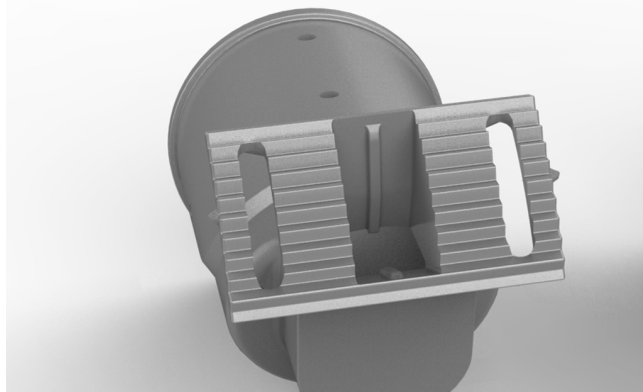

Produktdatenblatt

Artikelnummer: 8907601

Adapter für Masten mit 76 mm Durchmesser | für alle LED Straßenleuchten
"Strada 2" by Tiroled

TIROLED[®]
LED Leuchten für Industrie, Gewerbe & Kommunen

TIROLED[®]
LED Leuchten für Industrie, Gewerbe & Kommunen

TIROLED[®]
LED Leuchten für Industrie, Gewerbe & Kommunen

Produktbeschreibung

Mastadapter für TIROLED Straßen- und Parkplatzleuchten für Masten aus der Serie "Strada 2" mit 76 mm Durchmesser. Das Aluminium Stück wird zwischen Straßenleuchte und Mast befestigt. Das Vergrößerungsstück ist innen hohl, sodass das Kabel der Straßenleuchte problemlos durchgeführt werden kann.

Der Adapter wird direkt an der Leuchte befestigt. Dieser Adapter wird für Masten mit 76 mm Zopfmaß benötigt.

Maße:

:: für 76 mm Mastzöpfe

passende Leuchten:

:: für alle TIROLED "Strada 2" Straßenleuchten kompatibel

Seite 1

Technische Daten

Serie	Strada 2 - Straßenleuchte
CE	ja
RoHS	ja
Material	Aluminium Druckguss
pulverbeschichtet	ja
Produktgewicht	250 g
Montage	76 mm Mastzöpfe
Zubehör	alle "Strada 2" LED Straßenleuchten
Lieferumfang	siehe Produktbeschreibung oben
passende Produkte	60 mm Adapter für "Strada 2" Leuchten
Zolltarifnummer	9405990090 (Befestigungen für Straßenleuchten)
Garantie	5 Jahre