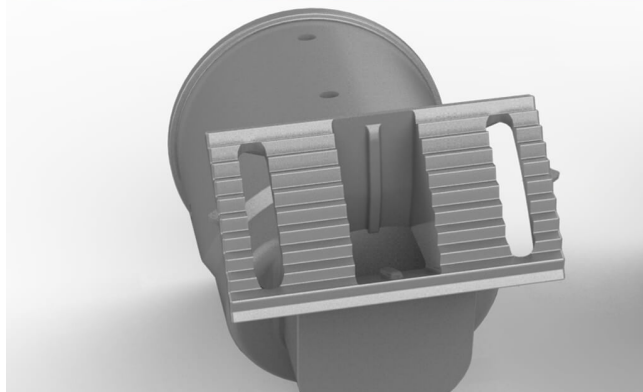

## Produktdatenblatt

Artikelnummer: 8907601

Adapter für Masten mit 76 mm Durchmesser | für alle LED Straßenleuchten  
"Strada 2" by Tiroled

**TIROLED**<sup>®</sup>  
LED Leuchten für Industrie, Gewerbe & Kommunen

## Produktbeschreibung

Mastadapter für TIROLED Straßen- und Parkplatzleuchten für Masten aus der Serie "Strada 2" mit 76 mm Durchmesser. Das Aluminium Stück wird zwischen Straßenleuchte und Mast befestigt. Das Vergrößerungsstück ist innen hohl, sodass das Kabel der Straßenleuchte problemlos durchgeführt werden kann.

Der Adapter wird direkt an der Leuchte befestigt. Dieser Adapter wird für Masten mit 76 mm Zopfmaß benötigt.

Maße:

:: für 76 mm Mastzöpfe

passende Leuchten:

:: für alle TIROLED "Strada 2" Straßenleuchten kompatibel

## Technische Daten

Serie	Strada 2
CE	ja
RoHS	ja
Material	Aluminium Druckguss
pulverbeschichtet	ja
Produktgewicht	250 g
Montage	76 mm Mastzöpfe
Zubehör	alle "Strada 2" LED Straßenleuchten
Lieferumfang	siehe Produktbeschreibung oben
passende Produkte	60 mm Adapter für "Strada 2" Leuchten
Zolltarifnummer	9405990090 (Befestigungen für Straßenleuchten)
Garantie	5 Jahre