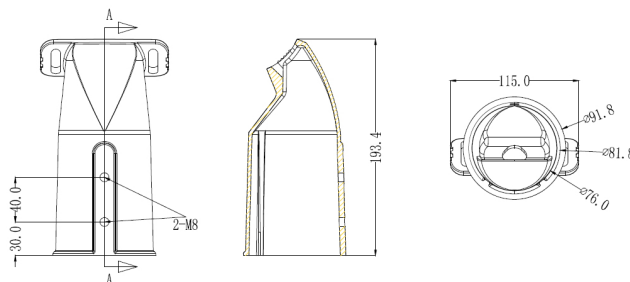

Produktdatenblatt

Artikelnummer: 8907612

76 mm Mastadapter | für Mastzöpfe mit 76 mm Durchmesser | für alle LED Straßenleuchten | "Strada 3.0" | "Strada 3.0 - Sensor" by Tiroled

Produktbeschreibung

76 mm Mastadapter für TIROLED Straßen- und Parkplatzleuchten für Masten aus der Serie "Strada 3.0" und Strada 3.0 - Sensor" mit 76 mm Durchmesser. Der Adapter wird zwischen Straßenleuchte und Mast befestigt. Das Vergrößerungsstück ist innen hohl, damit das Kabel der Straßenleuchte problemlos durchgeführt werden kann.

Der Adapter wird direkt an der Leuchte befestigt. Der Adapter wird für Masten mit 76 mm Zopfmaß benötigt.

Maße:

:: für 76 mm Mastzöpfe

passende Leuchten:

:: für alle TIROLED "Strada 3.0" und "Strada 3.0 - Sensor"

Lieferumfang:

:: 76 mm Adapter

:: Befestigungsmaterial

Technische Daten

Serie	"Strada 3.0"
Serie	"Strada 3.0 - Sensor"
CE	ja
RoHS	ja
Material	Aluminium Druckguss
pulverbeschichtet	ja
Abmessung (L x B x H)	193,4 x 91,8 x 91,8,4 mm
Produktgewicht	500 g
Montage	76 mm Mastzöpfe
Lieferumfang	siehe Produktbeschreibung oben
passende Produkte	alle "Strada 3" LED Straßenleuchten
passende Produkte	alle "Strada 3 - Sensor" LED Straßenleuchten
Zolltarifnummer	9405990090 (Befestigungen für Straßenleuchten)
Garantie	5 Jahre