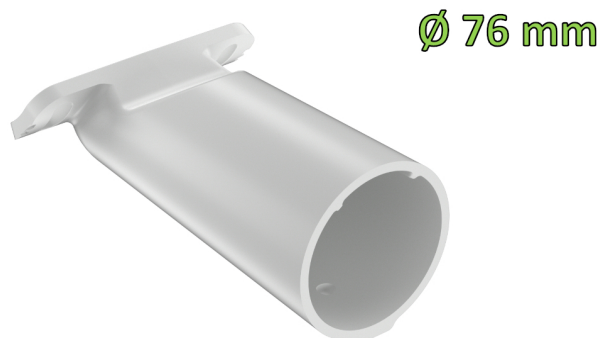

Produktdatenblatt

Artikelnummer: 8907612

76 mm Mastadapter | für Mastzöpfe mit 76 mm Durchmesser | für alle LED Straßenleuchten | "Strada 3.0" | "Strada 3.0 - Sensor" by Tiroled

Produktbeschreibung

76 mm Mastadapter für TIROLED Straßen- und Parkplatzleuchten für Masten aus der Serie "Strada 3.0" und Strada 3.0 - Sensor" mit 76 mm Durchmesser. Der Adapter wird zwischen Straßenleuchte und Mast befestigt. Das Vergrößerungsstück ist innen hohl, damit das Kabel der Straßenleuchte problemlos durchgeführt werden kann.

Der Adapter wird direkt an der Leuchte befestigt. Der Adapter wird für Masten mit 76 mm Zopfmaß benötigt.

Maße:

:: für 76 mm Mastzöpfe

passende Leuchten:

:: für alle TIROLED "Strada 3.0" und "Strada 3.0 - Sensor"

Lieferumfang:

:: 76 mm Adapter

:: Befestigungsmaterial

Technische Daten

Serie	"Strada 3.0"
Serie	"Strada 3.0 - Sensor"
CE	ja
RoHS	ja
Material	Aluminium Druckguss
pulverbeschichtet	ja
Abmessung (L x B x H)	193,4 x 91,8 x 91,8,4 mm
Produktgewicht	500 g
Montage	76 mm Mastzöpfe
Lieferumfang	siehe Produktbeschreibung oben
passende Produkte	alle "Strada 3" LED Straßenleuchten
passende Produkte	alle "Strada 3 - Sensor" LED Straßenleuchten
Zolltarifnummer	9405990090 (Befestigungen für Straßenleuchten)
Garantie	5 Jahre