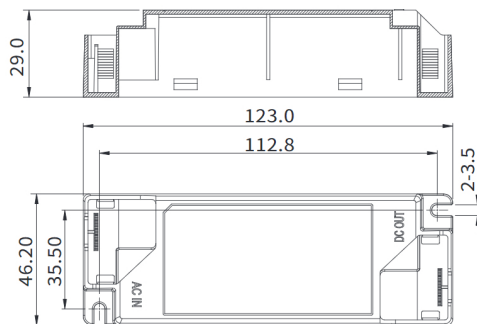

Produktdatenblatt

Artikelnummer: 94012610

LED-Treiber | Standard | nicht dimmbar | flickerfrei | für alle 26 Watt LED
Paneele | 700 mA | "BK-BLL040-A0700A" by Tiroled

Produktbeschreibung

Zuverlässiger und langlebiger LED-Treiber (nicht dimmbar) von Boke für alle 26 Watt TIROLED Paneele aus der "Evo Eco" Serie. Der Treiber ist flickerfrei und passt in jeden TIROLED Aufbaurahmen. Über Steckklemmen (2x AC-N und 2x AC-L) können die Panels einfach von Treiber zu Treiber in Serie geschaltet werden

"Evo Eco": Die Farbtemperatur kann nicht geändert werden. Einfach den Stecker an den Stecker des Panels (Plug and Play) anschließen.

Die Kabel können mithilfe der blauen Kappen werkzeuglos über ein Raster zugentlastet und fixiert werden.

Produktvorteile:

- :: Steckklemmen für einfache Serienschaltung
- :: preiswerter LED-Treiber
- :: passt in jeden TIROLED Aufbaurahmen

Lieferumfang:

- :: LED-Treiber