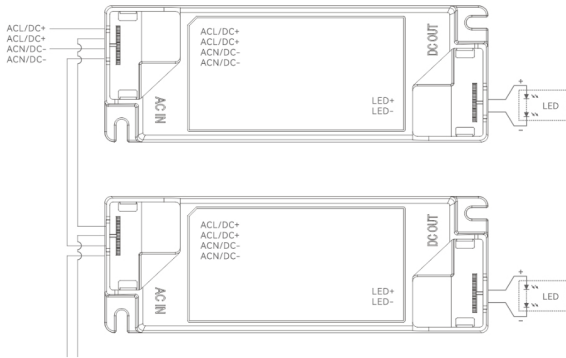

Weitere Bilder

TiROLED®
LED Leuchten für Industrie, Gewerbe & Kommunen