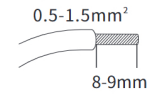

Ausgang / Output		
Belegung	Funktion	Farbe
1	LED+	rot
2	LED-	schwarz