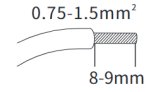

TiROLED®
LED Leuchten für Industrie, Gewerbe & Kommunen

Eingang / Input		
Belegung	Funktion	Farbe
1	ACL/DC+	orange
2	ACL/DC+	orange
3	ACN/DC-	orange
4	ACN/DC-	orange