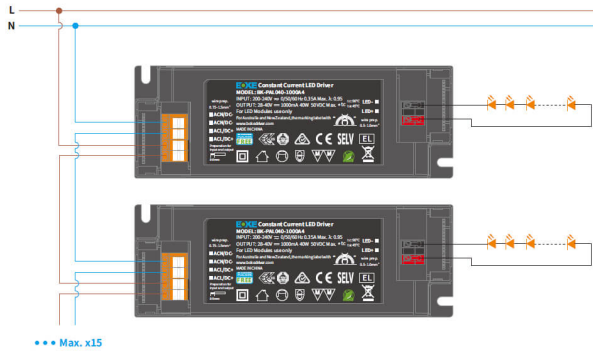

"Evo Project" und "Evo Tech": Die Farbtemperatur kann nicht geändert werden. Es wird entweder der gelbe oder weiße Stecker an das Panel angeschlossen.

Die Kabel können mithilfe der blauen Kappen werkzeuglos über ein Raster fixiert werden.

Produktvorteile:

- :: Steckklemmen für einfache Serienschaltung
- :: preiswerter LED-Treiber
- :: passt in jeden TIROLED Aufbaurahmen

Lieferumfang: LED-Treiber

## Technische Daten

Typ	Konstantstrom (Constant Current)
Mod.:	BK-PAL040-0900A4
Schutzart	IP20
ENEC-25	ja
CE	ja
RoHS	ja
dimmbar	nein
flicker-free	ja
Lebensdauer	50.000 Stunden
Betriebstemperatur	-20 - 45° C
Betriebsfrequenz	50...60 Hz
Strom	900 mA
Länge Anschlusskabel	200 mm
AC-Input	220-240 V
DC-Output	28-42 V
max. Leistungsaufnahme	37,8 Watt
Powerfaktor (cos phi)	> 0,95
Schutzklasse	II
Dimmmethode(n)	nicht dimmbar
Abmessung (L x B x H)	142 x 50 x 30 mm
Produktgewicht	160 g
Kurzschlussfest	ja
Lieferumfang	siehe Produktbeschreibung oben
passende Produkte	alle 36 Watt Panele aus den "Evo" Serien
Zolltarifnummer	8504408290 (LED-Treiber)
Garantie	5 Jahre

## Weitere Bilder

EINGANG / INPUT		
PIN Nr.	Funktion	Farbe
1	ACN	Orange
2	ACN	Orange
3	ACL	Orange
4	ACL	Orange

AUSGANG / OUTPUT		
PIN Nr.	Funktion	Farbe
1	LED -	Schwarz
2	LED +	Rot