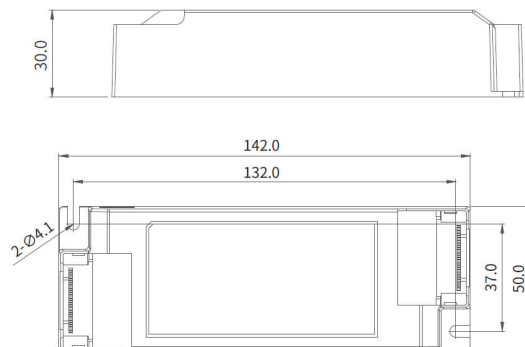

Artikelnummer: 94013610

LED-Treiber | Standard | nicht dimmbar | flickerfrei | für alle 36 Watt LED
Paneele | 900 mA | "BK-PAL040-0900A4" by Tiroled

Produktbeschreibung

Zuverlässiger und langlebiger LED-Treiber (nicht dimmbar) von Boke für alle 36 Watt TIROLED Paneele aus den "Evo" Serien. Der Treiber ist flickerfrei und passt in jeden TIROLED Aufbaurahmen. Über Steckklemmen (2x AC-N und 2x AC-L) können die Panels einfach von Treiber zu Treiber in Serie geschaltet werden

"Evo Office ": Die Farbtemperatur kann über die Steckverbindung vom LED-Treiber zum Panel eingestellt werden:

- :: gelbe Verbindung: warmweiß (3000 Kelvin)
- :: weiße Verbindung: tageslichtweiß (6000 Kelvin)
- :: weiße und gelbe Verbindung: normalweiß (4000 Kelvin)

"Evo Project" und "Evo Tech": Die Farbtemperatur kann nicht geändert werden. Es wird entweder der gelbe oder weiße Stecker an das Panel angeschlossen.

Die Kabel können mithilfe der blauen Kappen werkzeuglos über ein Raster fixiert werden.

Produktvorteile:

- :: Steckklemmen für einfache Serienschaltung
- :: preiswerter LED-Treiber
- :: passt in jeden TIROLED Aufbaurahmen

Lieferumfang: LED-Treiber