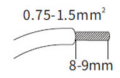

EINGANG / INPUT		
PIN Nr.	Funktion	Farbe
1	ACN	Orange
2	ACN	Orange
3	ACL	Orange
4	ACL	Orange