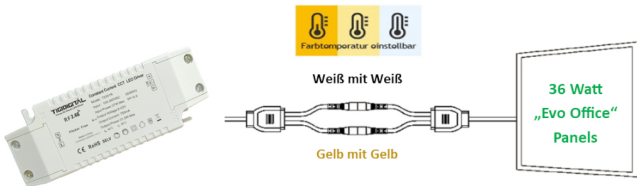

Weitere Bilder

**Fernbedienung:
"T106R"**