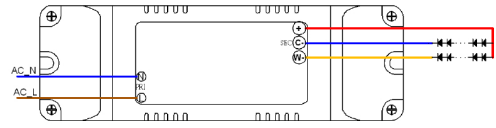

Weitere Bilder

**Fernbedienung:
"T106R"**