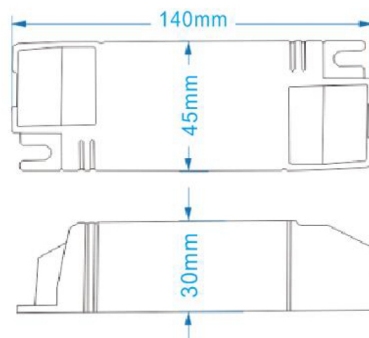

Artikelnummer: 94505015

RF 2.4G wireless LED-Treiber | für 50 Watt "Evo Office" Panele | für stufenlose Einstellung der | Helligkeit und Farbtemperatur | flickerfrei | 1200 mA | "T5601R" by Tiroled

TiROLED®
LED Leuchten für Industrie, Gewerbe & Kommunen

TiROLED®
LED Leuchten für Industrie, Gewerbe & Kommunen

Produktbeschreibung

Mit dem 2.4G wireless (keine W-LAN Steuerung) LED-Treiber ist es möglich in Kombination mit der 2.4G Fernbedienung LED-Panels mit 50 Watt aus der "Evo Office" Serie zu steuern. Es kann sowohl die Helligkeit als auch die Farbtemperatur (Weißtöne von 3000 bis 6000 Kelvin) stufenlos eingestellt werden.

Am Treiber ist ein Kabel mit einem weißen und einem gelben Stecker vorkonfektioniert. Es müssen beide Stecker gemäß den Farben (Plug and Play) am Panel angeschlossen werden um die Farbtemperatur zu ändern.

Der flickerfreie LED-Treiber hat eine Aufbauhöhe von 30 mm und kann in jedem Aufbaurahmen von Tiroled bequem verstaut werden.

Eine detaillierte Installationsanleitung für den Treiber und für die passende Fernbedienung ist online abrufbar auf der Produktseite unter "Downloads".

passende Produkte:

:: 50 Watt LED-Panel aus der "Evo Office" Serie

:: 2.4G Fernbedienung T106R (Remote Control)

Lieferumfang:

:: 2.4G LED-Treiber

:: 20 cm Anschlusskabel und 20 cm Plug and Play Stecker für die Verbindung zum LED-Panel