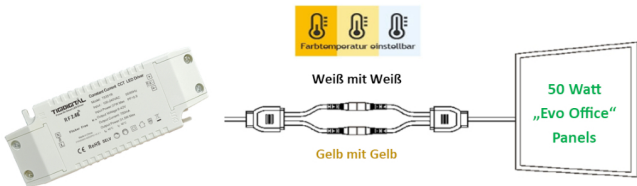

Weitere Bilder

Fernbedienung:
"T106R"