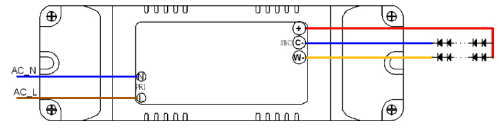

Weitere Bilder

Fernbedienung:
"T106R"