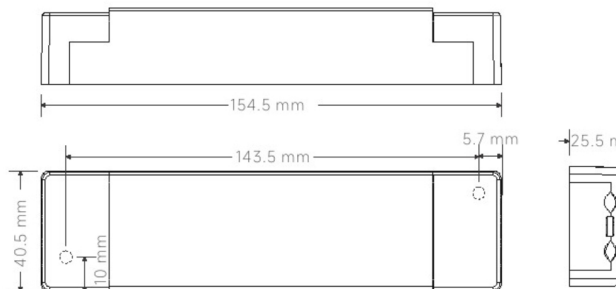

Artikelnummer: 94512611

LED-Treiber | TRIAC für Phasendimmung | flickerfrei | für alle 26 Watt LED
Paneele | 550-700 mA einstellbar | "PE-M30TA4270" by Tiroled

Produktbeschreibung

LED-Treiber (TRIAC), passend für alle 26 Watt TIROLED Paneele aus der "Evo-Eco" Serie. Der Treiber ist flickerfrei und passt in jeden TIROLED Aufbaurahmen. Dimmbar mit Phasenanschnitt und Phasenabschnitts bzw. LED-Universaldimmer.

Der Treiber hat vier Möglichkeiten, um den Ausgangsstrom über einen DIP-Schalter direkt am Treiber einzustellen (550/600/650/700mA). Voreingestellt ist 650mA.

Achtung: Für die größtmögliche Helligkeit (max. Lumenleistung) der 26 Watt Paneele muss der Treiber auf 700mA eingestellt werden.

"Evo Eco": Die Farbtemperatur kann nicht geändert werden. Einfach den Stecker an den Stecker des Panels (Plug and Play) anschließen.

Die Kabel können mithilfe der blauen Kappen werkzeuglos über ein Raster zugentlastet und fixiert werden.

Produktvorteile:

- :: einfache und schnelle Installation
- :: keine zusätzliche Verdrahtung nötig
- :: passt in jeden TIROLED Aufbaurahmen

Lieferumfang: LED-Treiber