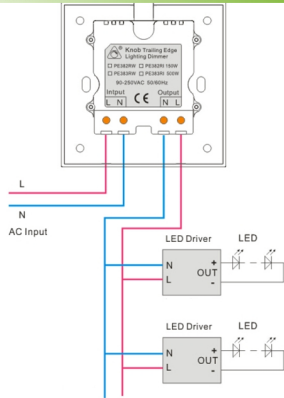

Weitere Bilder