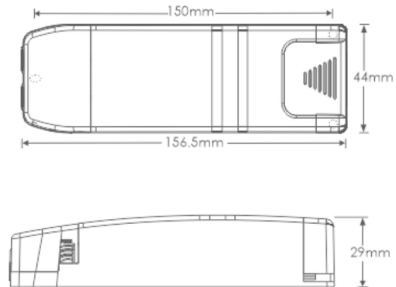

Produktdatenblatt

Artikelnummer: 94513611

LED-Treiber | TRIAC für Phasendimmung | flickerfrei | für alle 36 Watt LED
Paneele | 900 mA | "PE299B4290" by Tiroled

TIROLED®
LED Leuchten für Industrie, Gewerbe & Kommunen

TIROLED®
LED Leuchten für Industrie, Gewerbe & Kommunen

TIROLED®
LED Leuchten für Industrie, Gewerbe & Kommunen

Produktbeschreibung

LED-Treiber (TRIAC), passend für alle 36 Watt TIROLED Paneele aus den "Evo" Serien. Der Treiber ist flickerfrei und passt in jeden TIROLED Aufbaurahmen.

TRIAC-dimmbar mit Phasenanschnitt und Phasenabschnitts bzw. LED-Universaldimmer.

"Evo Office ": Die Farbtemperatur kann über die Steckverbindung vom LED-Treiber zum Panel eingestellt werden:

- :: gelbe Verbindung: warmweiß (3000 Kelvin)
- :: weiße Verbindung: tageslichtweiß (6000 Kelvin)
- :: weiße und gelbe Verbindung: normalweiß (4000 Kelvin)

"Evo Project" und "Evo Tech": Die Farbtemperatur kann nicht geändert werden. Es wird entweder der gelbe oder weiße Stecker an das Panel angeschlossen.

Die Kabel können mithilfe der grauen Kappen werkzeuglos über ein Raster fixiert werden.

Produktvorteile:

- :: einfache und schnelle Installation
- :: keine zusätzliche Verdrahtung nötig
- :: passt in jeden TIROLED Aufbaurahmen

Lieferumfang: LED-Treiber

Alle technischen Leistungsangaben können eine Abweichung von max. +/- 5 % aufweisen.