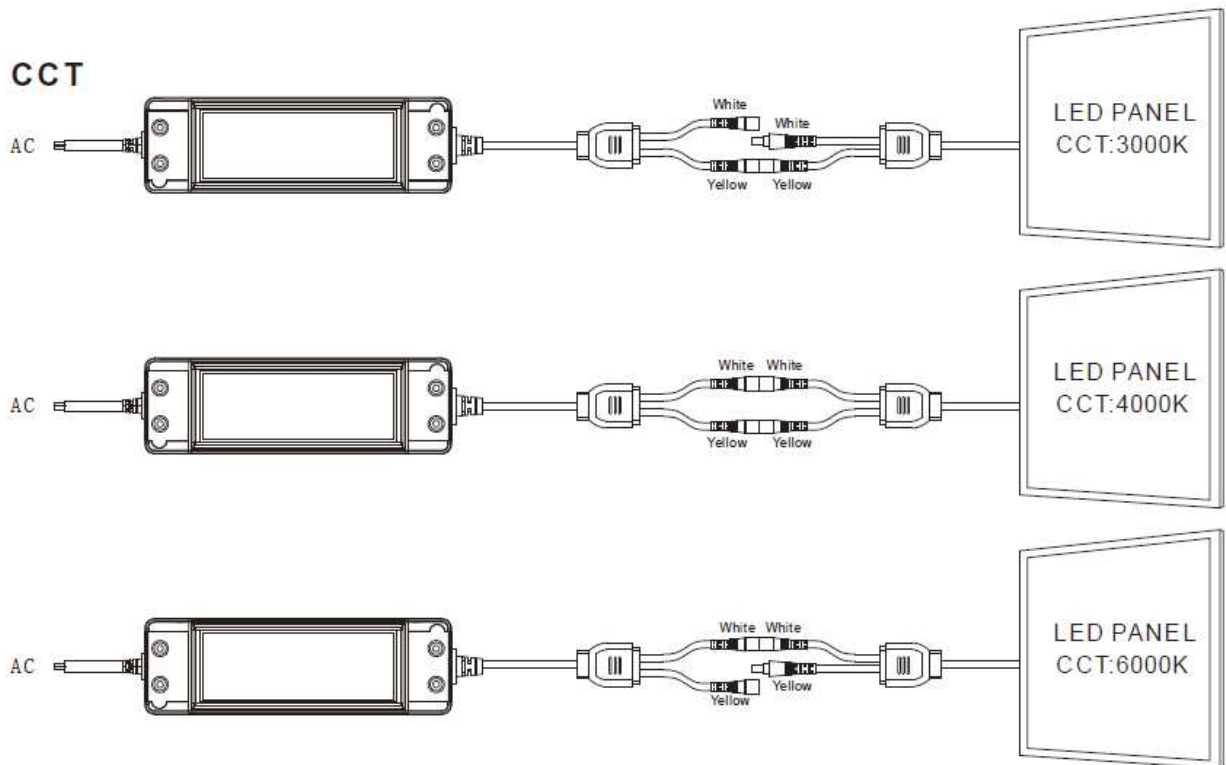

### Auswahl der Farbtemperatur über die Steckverbindung vom LED-Panel zu LED-Treiber

- Gelb mit Gelb = warmweiß (3000 Kelvin)
- Gelb mit Gelb und weiß mit weiß = normalweiß (4000 Kelvin)
- Weiß mit weiß = tageslichtweiß (6000 Kelvin)

## LED-Panele „Evo Office“

Technische Daten					
	30 x 30 cm	60 x 60 cm	62 x 62 cm	30 x 120 cm	60 x 120 cm
Maße in mm	295 x 295 x 10	595 x 595 x 10	620 x 620 x 10	295 x 1195 x 10	595 x 1195 x 10
Leistung	18 Watt	36 Watt	36 Watt	36 Watt	50 Watt
Lumen (+ / - 5%)	1800 lm	3600 lm	3600 lm	3600 lm	5500 lm
Schutzart   Zertifikate	IP40   CE / RoHS / TÜV Rheinland				
Treiber Spannung   Power Faktor	220 - 240 Volt / 50-60 Hz   PF > 0,9				
Farbtemperatur	Einstellbar (3000, 4000 oder 6000 Kelvin)				
Dimmung	TRIAC	TRIAC   DALI   PUSH   1-10 Volt   <b>optional je nach Treiber</b>			

### LED-Treiber

Für 60 x 60 cm, 62 x 62 cm, 30 x 120 cm und 60 x 120 cm Panels müssen die Treiber separat bestellt werden.

Folgende Konstantstrom LED-Treiber stehen zur Verfügung:

- **Standard | nicht dimmbare LED-Treiber**
- **TRIAC-dimmbarer LED-Treiber**
- **4in1 LED Treiber (DALI, Push, 1-10V, Pulsweite)**

### Montagematerial (optional erhältlich)

- 30 x 30 cm: Aufbaurahmen (Premium, Standard), Einbaurahmen (Premium, Standard), Seilabhängungen
- 60 x 60 cm: Aufbaurahmen (Premium, Standard), Einbaurahmen (Premium, Standard), Seilabhängungen
- 62 x 62 cm: Aufbaurahmen (Premium, Standard), Einbaurahmen (Premium, Standard), Seilabhängungen
- 30 x 120 cm: Aufbaurahmen (Premium, Standard), Einbaurahmen (Premium, Standard), Seilabhängungen
- 60 x 120 cm: Aufbaurahmen (Standard), Einbaurahmen (Standard), Seilabhängungen