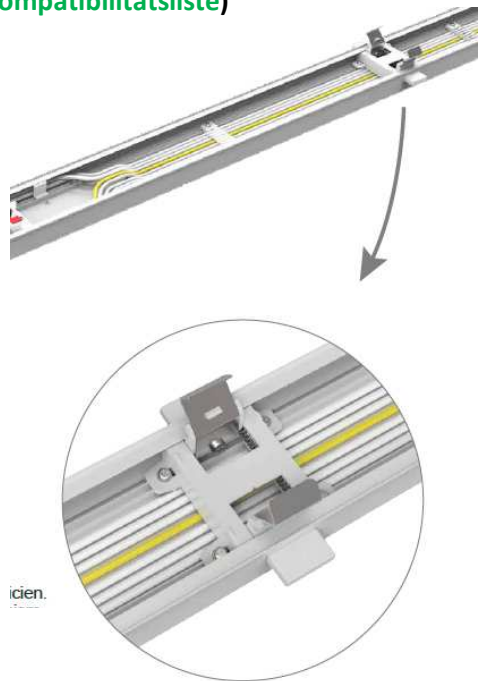

Universal einsetzbare LED-Lichtbandleuchte „Clicklight“

LED-Lichtbandleuchte mit „Click“ Design erleichtert die Installation. Die Leuchte ist mit den meisten Tragschienen verschiedener Hersteller kompatibel (siehe letzte Seite - [Kompatibilitätsliste](#))

Zubehör:

Blindabdeckung | 1438 mm

Art. Nr.: **359001**

Verb. Kabel | 5-adrig 1,5 m

Art. Nr.: **359002**

Verb. Stecker | WAGO

Art. Nr.: **359003**

Universal einsetzbare LED-Lichtbandleuchte „Clicklight“

Abmessung		
A	B	C
1528 mm	54 mm	66 mm

Der elektrische Strom jedes einzelnen Kabels beträgt 16A. Folgend die max. Anzahl an Leuchten in einer Kaskade:			
Leistung	Strom	Spannung	Max. Anzahl
32 Watt	16A	220-240 VAC	70 Stk.
42 Watt	16A	220-240 VAC	54 Stk.
50 Watt	16A	220-240 VAC	46 Stk.
60 Watt	16A	220-240 VAC	38 Stk.

1.) Entfernen des Bestandes

Tragschiene

Elektrische Einheit
Halterung

Reflektor

Leuchtstoffröhre(n)

Raster / Blende

2.) alte Verdrahtung entfernen

Universal einsetzbare LED-Lichtbandleuchte „Clicklight“