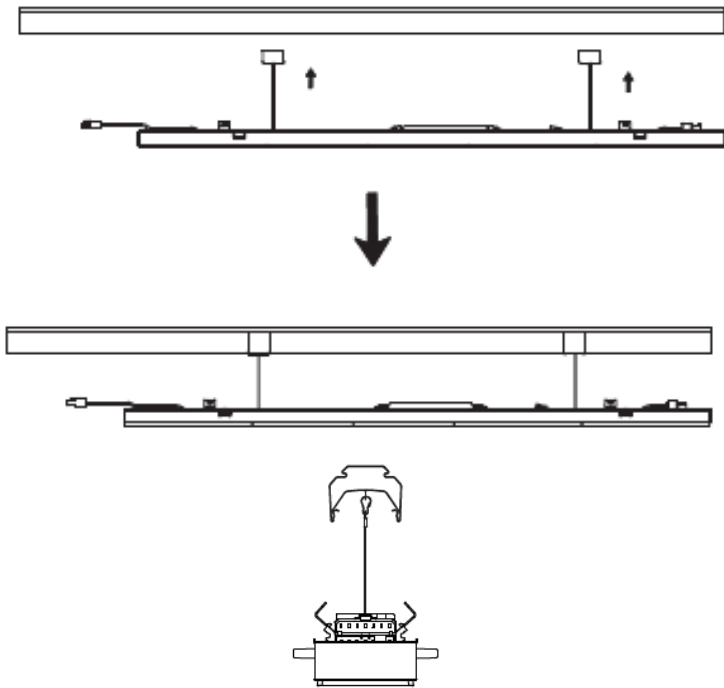

Abmessung		
A	B	C
1528 mm	54 mm	66 mm

Der elektrische Strom jedes einzelnen Kabels beträgt 16A. Folgend die max. Anzahl an Leuchten in einer Kaskade:			
Leistung	Strom	Spannung	Max. Anzahl
32 Watt	16A	220-240 VAC	70 Stk.
42 Watt	16A	220-240 VAC	54 Stk.
50 Watt	16A	220-240 VAC	46 Stk.
60 Watt	16A	220-240 VAC	38 Stk.

1.) Entfernen des Bestandes

Tragschiene

Elektrische Einheit
Halterung

Reflektor

Leuchtstoffröhre(n)

Raster / Blende

2.) alte Verdrahtung entfernen

Universal einsetzbare LED-Lichtbandleuchte „Clicklight“

3.) Sicherheitsseil installieren

4. Anschluss

5. Option 1: nächste LED-Leuchte installieren

5. Option 2: Blindabdeckung installieren

Universal einsetzbare LED-Lichtbandleuchte „Clicklight“

Hersteller	Tragschiene	Maß	Hersteller	Tragschiene	Maß	Hersteller	Tragschiene	Maß
Trilux	E-LINE 07650 XX 07690XX		Philips	Maxos TL5		ClickLUX Tragschiene	701501880016 703002880017 704503880018	
Trilux	218120 (7761/7861)		Philips	TTX400 T5 TTX400 T8		Kandem	SV70, SV75	
Trilux	7190X 7920X		Siemens	5LS		RZB	Planos	
Trilux	7770		Siemens Siteo	5LJ80 XX		Newlec	HSDT	
Ridi	NEW VLT		Fluolite	TRZ		Fluora	Nini-Fix	
Regent	Traq		Siteco	Modario		Fluolite	TRX	
Regiolux	SDT XX		LiteLicht			Zumtobel	ZX1 ZX2	
AEG	Maxos		Ludwig	TR50W		Zumtobel	Tecton	
Philips	Maxos TL-D		Antaris	Lichtband system		Thron	98287	