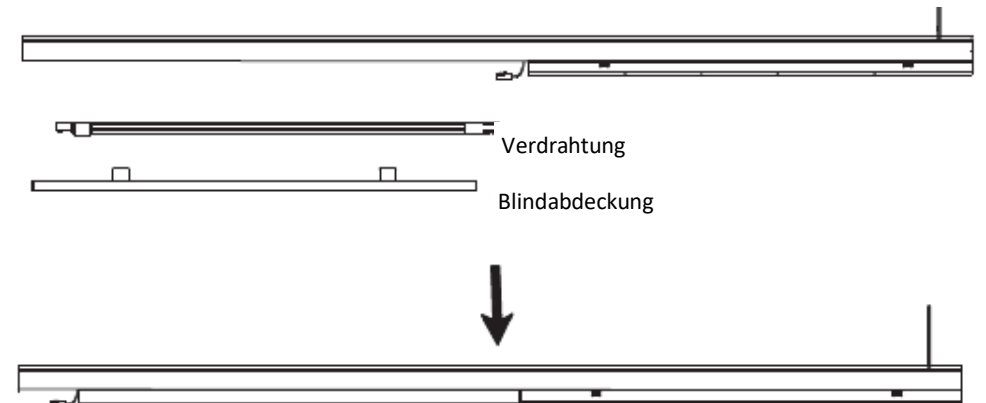

3.) Sicherheitsseil installieren

4. Anschluss

5. Option 1: nächste LED-Leuchte installieren

5. Option 2: Blindabdeckung installieren

Universal einsetzbare LED-Lichtbandleuchte „Clicklight“

Hersteller	Tragschiene	Maß	Hersteller	Tragschiene	Maß	Hersteller	Tragschiene	Maß
Trilux	E-LINE 07650 XX 07690XX		Philips	Maxos TL5		ClickLUX Tragschiene	701501880016 703002880017 704503880018	
Trilux	218120 (7761/7861)		Philips	TTX400 T5 TTX400 T8		Kandem	SV70, SV75	
Trilux	7190X 7920X		Siemens	5LS		RZB	Planos	
Trilux	7770		Siemens Siteo	5LJ80 XX		Newlec	HSDT	
Ridi	NEW VLT		Fluolite	TRZ		Fluora	Nini-Fix	
Regent	Traq		Siteco	Modario		Fluolite	TRX	
Regiolux	SDT XX		LiteLicht			Zumtobel	ZX1 ZX2	
AEG	Maxos		Ludwig	TR50W		Zumtobel	Tecton	
Philips	Maxos TL-D		Antaris	Lichtband system		Thron	98287	