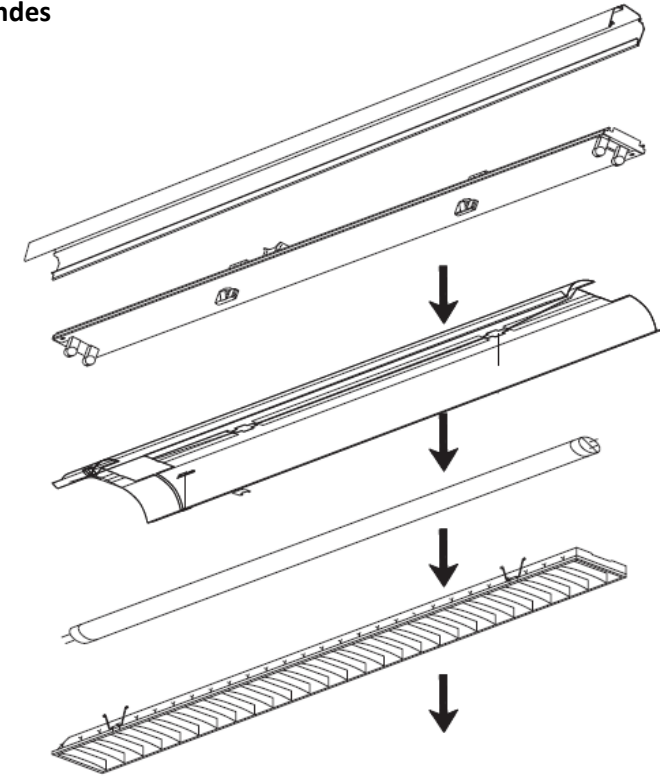

Abmessung		
A	B	C
1528 mm	54 mm	66 mm

Der elektrische Strom jedes einzelnen Kabels beträgt 16A. Folgend die max. Anzahl an Leuchten in einer Kaskade:			
Leistung	Strom	Spannung	Max. Anzahl
32 Watt	16A	220-240 VAC	70 Stk.
42 Watt	16A	220-240 VAC	54 Stk.
50 Watt	16A	220-240 VAC	46 Stk.
60 Watt	16A	220-240 VAC	38 Stk.

1.) Entfernen des Bestandes

Tragschiene

Elektrische Einheit
Halterung

Reflektor

Leuchtstoffröhre(n)

Raster / Blende

2.) alte Verdrahtung entfernen

Universal einsetzbare LED-Lichtbandleuchte „Clicklight“

3.) Sicherheitsseil installieren

4. Anschluss

5. Option 1: nächste LED-Leuchte installieren

5. Option 2: Blindabdeckung installieren

Universal einsetzbare LED-Lichtbandleuchte „Clicklight“

Hersteller	Tragschiene	Maß	Hersteller	Tragschiene	Maß	Hersteller	Tragschiene	Maß
Trilux	E-LINE 07650 XX 07690XX		Philips	Maxos TL5		ClickLUX Tragschiene	701501880016 703002880017 704503880018	
Trilux	218120 (7761/7861)		Philips	TTX400 T5 TTX400 T8		Kandem	SV70, SV75	
Trilux	7190X 7920X		Siemens	5LS		RZB	Planos	
Trilux	7770		Siemens Siteo	5LJ80 XX		Newlec	HSDT	
Ridi	NEW VLT		Fluolite	TRZ		Fluora	Nini-Fix	
Regent	Traq		Siteco	Modario		Fluolite	TRX	
Regiolux	SDT XX		LiteLicht			Zumtobel	ZX1 ZX2	
AEG	Maxos		Ludwig	TR50W		Zumtobel	Tecton	
Philips	Maxos TL-D		Antaris	Lichtband system		Thron	98287	