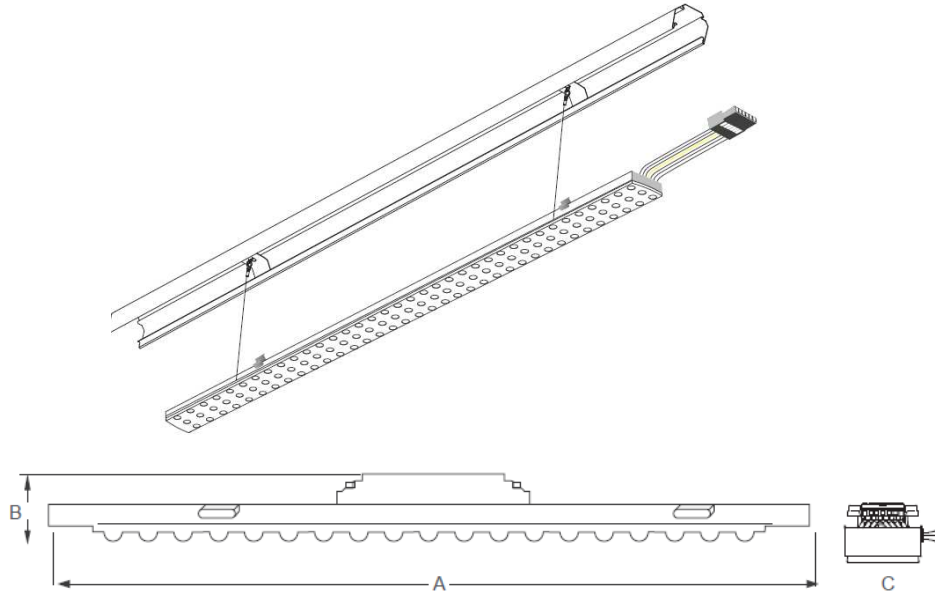

Zubehör:

Blindabdeckung | 1438 mm

Art. Nr.: **359001**

Verb. Kabel | 5-adrig 1,5 m

Art. Nr.: **359002**

Verb. Stecker | WAGO

Art. Nr.: **359003**

Universal einsetzbare LED-Lichtbandleuchte „Clicklight“

Abmessung		
A	B	C
1528 mm	54 mm	66 mm

Der elektrische Strom jedes einzelnen Kabels beträgt 16A. Folgend die max. Anzahl an Leuchten in einer Kaskade:			
Leistung	Strom	Spannung	Max. Anzahl
32 Watt	16A	220-240 VAC	70 Stk.
42 Watt	16A	220-240 VAC	54 Stk.
50 Watt	16A	220-240 VAC	46 Stk.
60 Watt	16A	220-240 VAC	38 Stk.