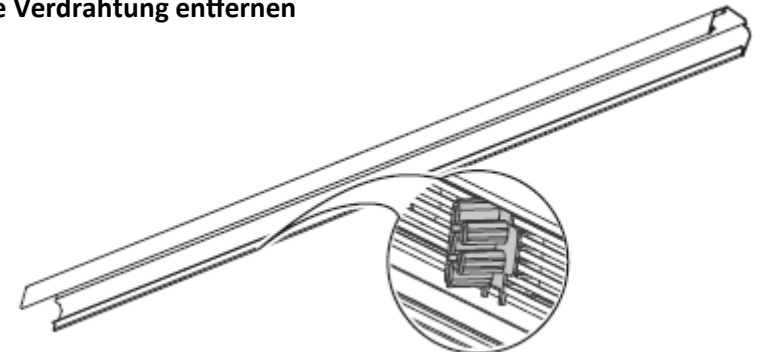

Abmessung		
A	B	C
1528 mm	54 mm	66 mm

Der elektrische Strom jedes einzelnen Kabels beträgt 16A. Folgend die max. Anzahl an Leuchten in einer Kaskade:			
Leistung	Strom	Spannung	Max. Anzahl
32 Watt	16A	220-240 VAC	70 Stk.
42 Watt	16A	220-240 VAC	54 Stk.
50 Watt	16A	220-240 VAC	46 Stk.
60 Watt	16A	220-240 VAC	38 Stk.

1.) Entfernen des Bestandes

Tragschiene

Elektrische Einheit
Halterung

Reflektor

Leuchtstoffröhre(n)

Raster / Blende

2.) alte Verdrahtung entfernen

Universal einsetzbare LED-Lichtbandleuchte „Clicklight“

3.) Sicherheitsseil installieren

4. Anschluss

5. Option 1: nächste LED-Leuchte installieren

5. Option 2: Blindabdeckung installieren

Universal einsetzbare LED-Lichtbandleuchte „Clicklight“

Hersteller	Tragschiene	Maß	Hersteller	Tragschiene	Maß	Hersteller	Tragschiene	Maß
Trilux	E-LINE 07650 XX 07690XX		Philips	Maxos TL5		ClickLUX Tragschiene	701501880016 703002880017 704503880018	
Trilux	218120 (7761/7861)		Philips	TTX400 T5 TTX400 T8		Kandem	SV70, SV75	
Trilux	7190X 7920X		Siemens	5LS		RZB	Planos	
Trilux	7770		Siemens Siteo	5LJ80 XX		Newlec	HSDT	
Ridi	NEW VLT		Fluolite	TRZ		Fluora	Nini-Fix	
Regent	Traq		Siteco	Modario		Fluolite	TRX	
Regiolux	SDT XX		LiteLicht			Zumtobel	ZX1 ZX2	
AEG	Maxos		Ludwig	TR50W		Zumtobel	Tecton	
Philips	Maxos TL-D		Antaris	Lichtband system		Thron	98287	