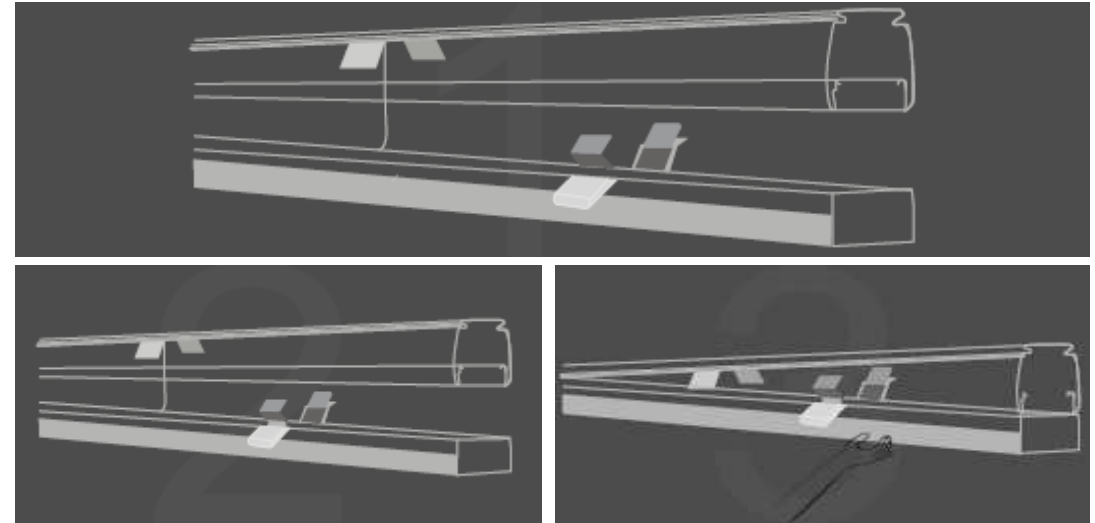

Leuchten:

LED-Lichtbandleuchte | **4000 Kelvin (normalweiß)** | 32 - 60 Watt | „Clicklight“ Art. Nr.: **35646011**

LED-Lichtbandleuchte | **6000 Kelvin (tageslichtweiß)** | 32 - 60 Watt | „Clicklight“ Art. Nr.: **35666011**

Zubehör:

Art. Nr.: **359001**

Verb. Kabel | 5-adrig 1,5 m

Art. Nr.: **359002**

Verb. Stecker | WAGO

Art. Nr.: **359003**