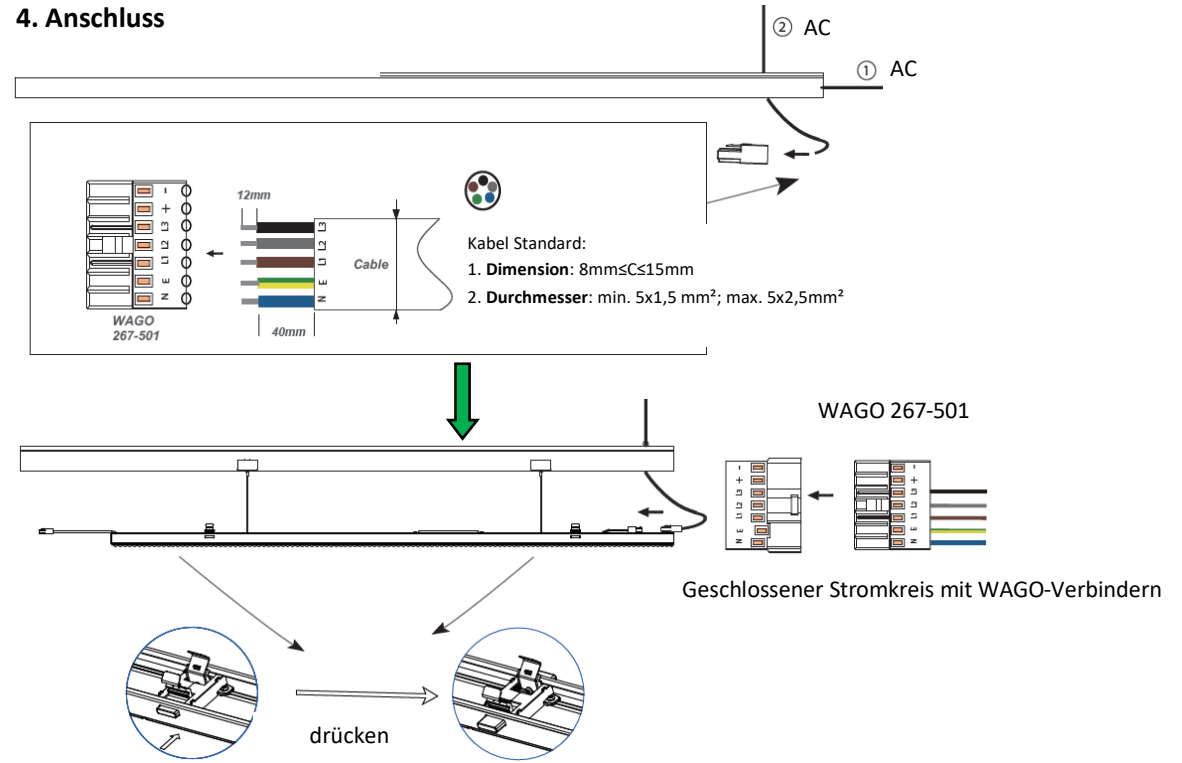

Abmessung		
A	B	C
1528 mm	54 mm	66 mm

Der elektrische Strom jedes einzelnen Kabels beträgt 16A. Folgend die max. Anzahl an Leuchten in einer Kaskade:			
Leistung	Strom	Spannung	Max. Anzahl
32 Watt	16A	220-240 VAC	70 Stk.
42 Watt	16A	220-240 VAC	54 Stk.
50 Watt	16A	220-240 VAC	46 Stk.
60 Watt	16A	220-240 VAC	38 Stk.

1.) Entfernen des Bestandes

Tragschiene

Elektrische Einheit
Halterung

Reflektor

Leuchtstoffröhre(n)

Raster / Blende

2.) alte Verdrahtung entfernen

Universal einsetzbare LED-Lichtbandleuchte „Clicklight“

3.) Sicherheitsseil installieren

4. Anschluss

5. Option 1: nächste LED-Leuchte installieren

5. Option 2: Blindabdeckung installieren

Universal einsetzbare LED-Lichtbandleuchte „Clicklight“

Hersteller	Tragschiene	Maß	Hersteller	Tragschiene	Maß	Hersteller	Tragschiene	Maß
Trilux	E-LINE 07650 XX 07690XX		Philips	Maxos TL5		ClickLUX Tragschiene	701501880016 703002880017 704503880018	
Trilux	218120 (7761/7861)		Philips	TTX400 T5 TTX400 T8		Kandem	SV70, SV75	
Trilux	7190X 7920X		Siemens	5LS		RZB	Planos	
Trilux	7770		Siemens Siteo	5LJ80 XX		Newlec	HSDT	
Ridi	NEW VLT		Fluolite	TRZ		Fluora	Nini-Fix	
Regent	Traq		Siteco	Modario		Fluolite	TRX	
Regiolux	SDT XX		LiteLicht			Zumtobel	ZX1 ZX2	
AEG	Maxos		Ludwig	TR50W		Zumtobel	Tecton	
Philips	Maxos TL-D		Antaris	Lichtband system		Thron	98287	

Universal einsetzbare LED-Lichtbandleuchte „Clicklight“

Hersteller	Tragschiene	Maß
Trilux	E-LINE 07650 XX 07690XX	
Trilux	218120 (7761/7861)	
Trilux	7190X 7920X	
Trilux	7770	
Ridi	VLG XX	
Ridi	VLT XX	
Regent	Traq	
Regiolux	SDT XX	
AEG	Maxos	