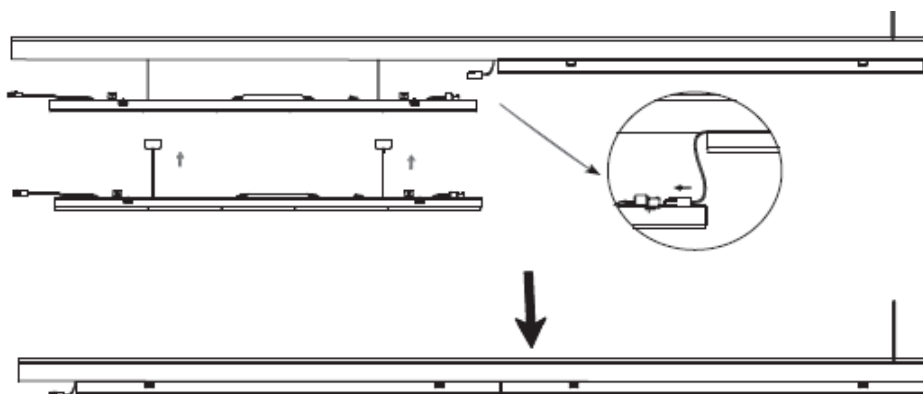

5. Option 1: nächste LED-Leuchte installieren